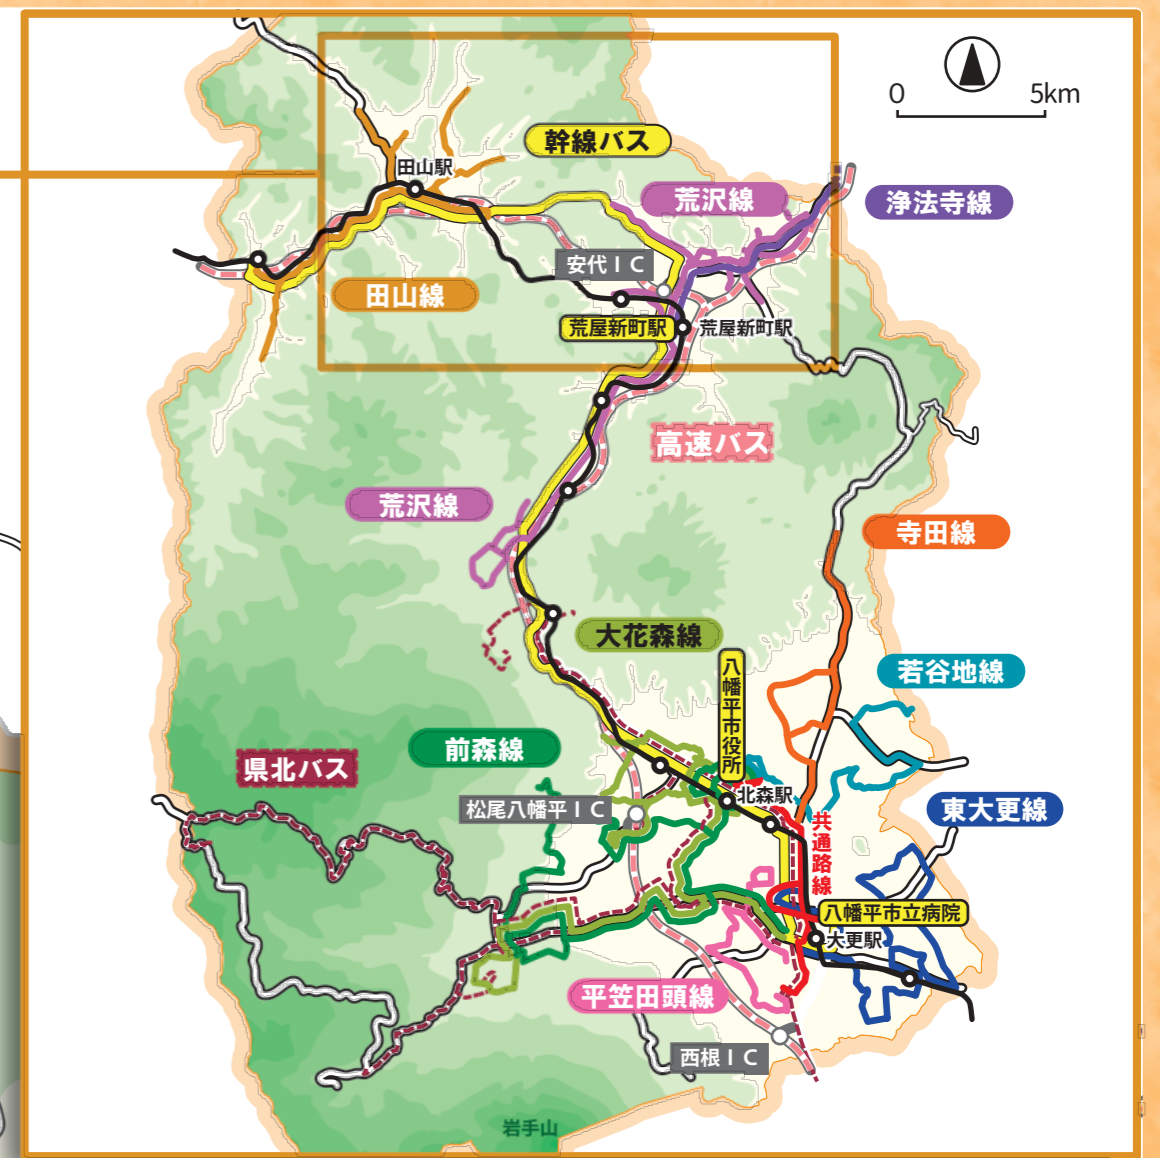

公共交通路線図

荒沢 路線

01

浅沢地域発 → 安代総合支所行

停留所名	1便目	2便目	3便目
石神上		10:13	14:45
石神下		10:14	
浅沢簡易郵便局前		10:16	
土沢	7:28	10:18	
岩木向	7:29	10:19	
岩木橋		10:20	
中佐井	7:30	10:22	
石神	7:32	10:23	
岩屋	7:33	10:24	
岩屋公民館		10:25	
繋沢	7:34		
湯の沢 (月水金)		10:30	
繋沢 (火木)		10:30	
日影	7:35	10:33	14:50
大柳	7:36	10:35	14:52
下町 (火金)		10:40	
戸沢直売所	7:55	10:45	
戸沢公民館	7:56	10:46	
岩舟	7:58	10:48	
目名市公民館前	7:59	10:49	
五日市簡易郵便局前	8:01	10:51	
小柳田	8:03	10:52	14:54
保土沢	8:04	10:53	14:55
安代小学校	8:05	10:54	14:56
清水	8:06	10:55	14:57
荒屋新町駅	8:08	10:56	14:59
よりあい処	8:09	10:57	15:00
千秋 (新町中央線)	8:10	10:59	15:01
安代診療所	8:11	11:00	15:05
安代総合支所	8:11	11:00	15:05

※午前八幡平市、午後二戸市が運行しています。
※午後の便では、八幡平市コミュニティバス回数券は利用できません。

簡易路線図

- 始発・終点
- 乗継拠点

田山 路線

01 月水金 長者前・石名坂線

長者前地域発 → 田山診療所行

停留所名	1便目
長者前公民館	7:56
上栗木田	7:59
栗木田公民館	8:00
杉沢	8:06
上の橋	8:08
田山保育所前	8:10
田山小学校前	8:11
堤沢	8:14
和屋敷	8:15
折壁	8:16
田山駅前	8:17
田山郵便局	8:18
矢神入口	8:19
田山診療所	8:20

行き

運行エリア	時刻
自宅前	13:00頃
↓	↓
田山駅前付近	13:30頃

帰り

運行エリア	時刻
田山駅前付近	14:00頃
↓	↓
自宅前	14:30頃

当日 12 時までには要予約

080-1695-5593 (ドライバー直通)
0195-73-2030 (八幡平市田山支所)

- *要予約
- *自宅前で乗り降り可能
- *田山駅前周辺から田山診療所までの間の好きな場所で乗り降り可能

駅まちバス 月～金

JR田山駅到着時刻	田山駅発時間
花輪方面より 14:59 着	→ 15:00 発

- *予約はいりません。
- *駅で待っている車両に乗ってください。
- *乗客に応じて運行します。
- *自宅前で乗降できます。

簡易路線図