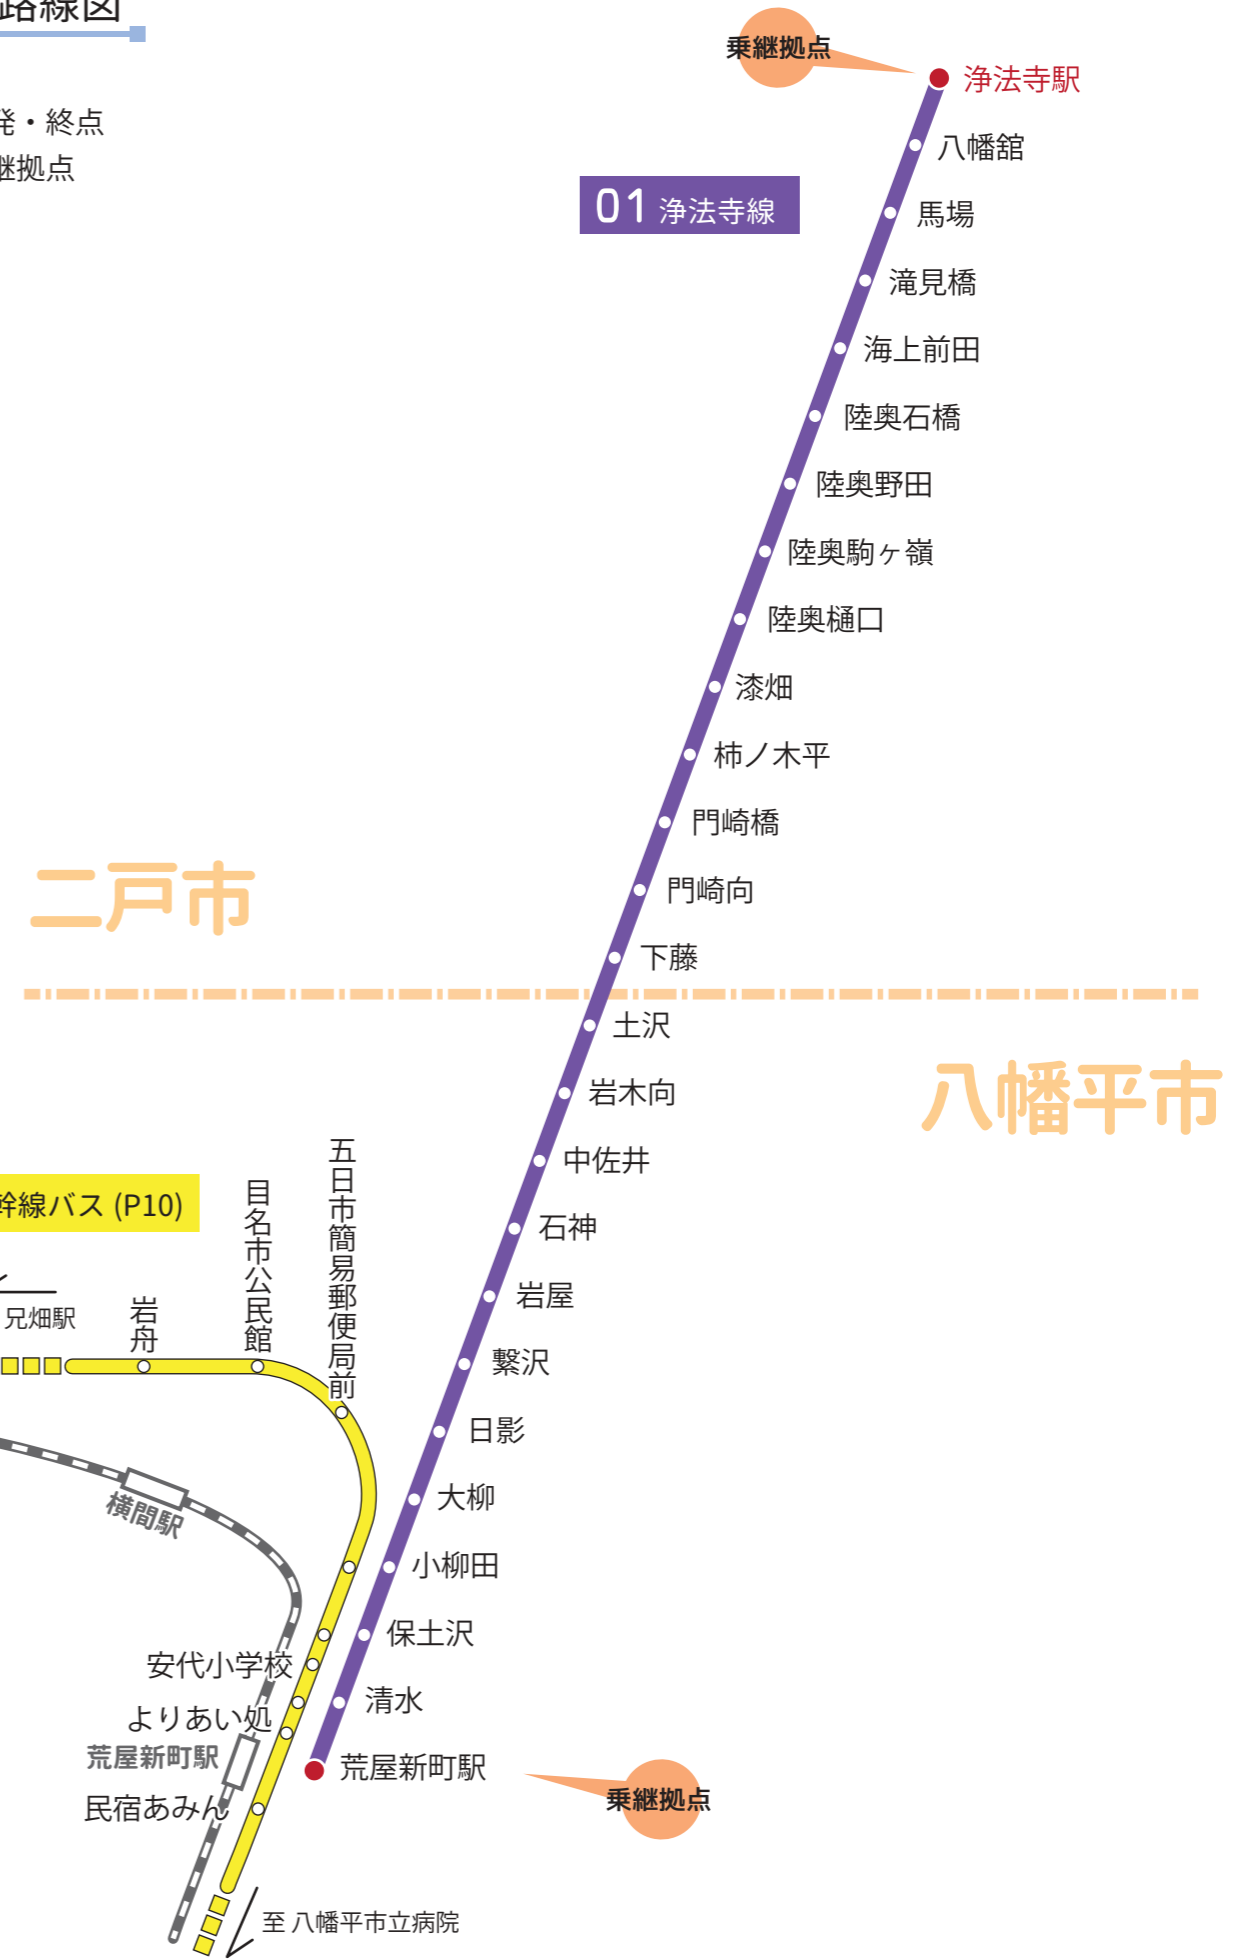

安代総合支所発 → 細野地域行

停留所名	1便目	2便目
安代総合支所	9:00	12:30
安代診療所	9:00	12:30
千秋 (新町中央線)	9:01	12:31
荒屋新町駅	9:02	12:33
民宿あみん前		12:34
橋本アパート前		12:35
味噌茶屋前		12:36
小屋畑公民館前		12:39
小屋畑駅前	9:08	12:42
松木田公民館		12:43
扇畑入口		12:45
寄木 (畑保育園)		12:46
赤坂田駅前	9:15	12:48
民宿たちばな前		12:50
村松商店前		12:52
民宿かわの前		12:53
民宿あげは前		12:54
立花林業前		12:55
中細野		13:00
黒沢	9:17	13:03

細野・赤坂田線

簡易路線図

浄法寺 路線

01

浄法寺線

荒屋新町駅発 → 浄法寺駅行

停留所名	1便目	2便目
荒屋新町駅	6:40	19:25
清水	6:41	19:26
保土沢	6:42	19:27
小柳田	6:43	19:28
大柳	6:44	19:29
日影	6:45	19:30
繫沢	6:46	19:31
岩屋	6:47	19:32
石神	6:48	19:33
中佐井	6:50	19:35
岩木向	6:51	19:36
土沢	6:52	19:37
下藤	6:53	19:38
門崎向	6:54	19:39
門崎橋	6:55	19:40
柿ノ木平	6:57	19:42
漆畑	6:58	19:43
陸奥樋口	6:59	19:44
陸奥駒ヶ嶺	7:00	19:45
陸奥野田	7:01	19:46
陸奥石橋	7:02	19:47
海上前田	7:03	19:48
滝見橋	7:04	19:49
馬場	7:05	19:50
八幡館	7:06	19:51
浄法寺駅	7:10	19:55

浄法寺駅発 → 荒屋新町駅行

停留所名	1便目	2便目
浄法寺駅	7:15	18:40
八幡館	7:16	18:41
馬場	7:16	18:41
滝見橋	7:17	18:42
海上前田	7:18	18:43
陸奥石橋	7:19	18:44
陸奥野田	7:20	18:45
陸奥駒ヶ嶺	7:21	18:46
陸奥樋口	7:22	18:47
漆畑	7:23	18:48
柿ノ木平	7:24	18:49
門崎橋	7:25	18:50
門崎向	7:26	18:51
下藤	7:27	18:53
土沢	7:28	18:45
岩木向	7:29	18:55
中佐井	7:30	18:56
石神	7:32	18:58
岩屋	7:33	18:59
繫沢	7:34	19:00
日影	7:35	19:01
大柳	7:36	19:02
小柳田	8:03	19:03
保土沢	8:04	19:04
清水	8:06	19:06
荒屋新町駅	8:08	19:08

※午前八幡平市、午後二戸市が運行しています。
※午後の便では、八幡平市コミュニティバス回数券は利用できません。

簡易路線図

- 始発・終点
- 乗継拠点

田山 路線

01 月水金 長者前・石名坂線

長者前地域発 → 田山診療所行

停留所名	1便目
長者前公民館	7:56
上栗木田	7:59
栗木田公民館	8:00
杉沢	8:06
上の橋	8:08
田山保育所前	8:10
田山小学校前	8:11
堤沢	8:14
和屋敷	8:15
折壁	8:16
田山駅前	8:17
田山郵便局	8:18
矢神入口	8:19
田山診療所	8:20