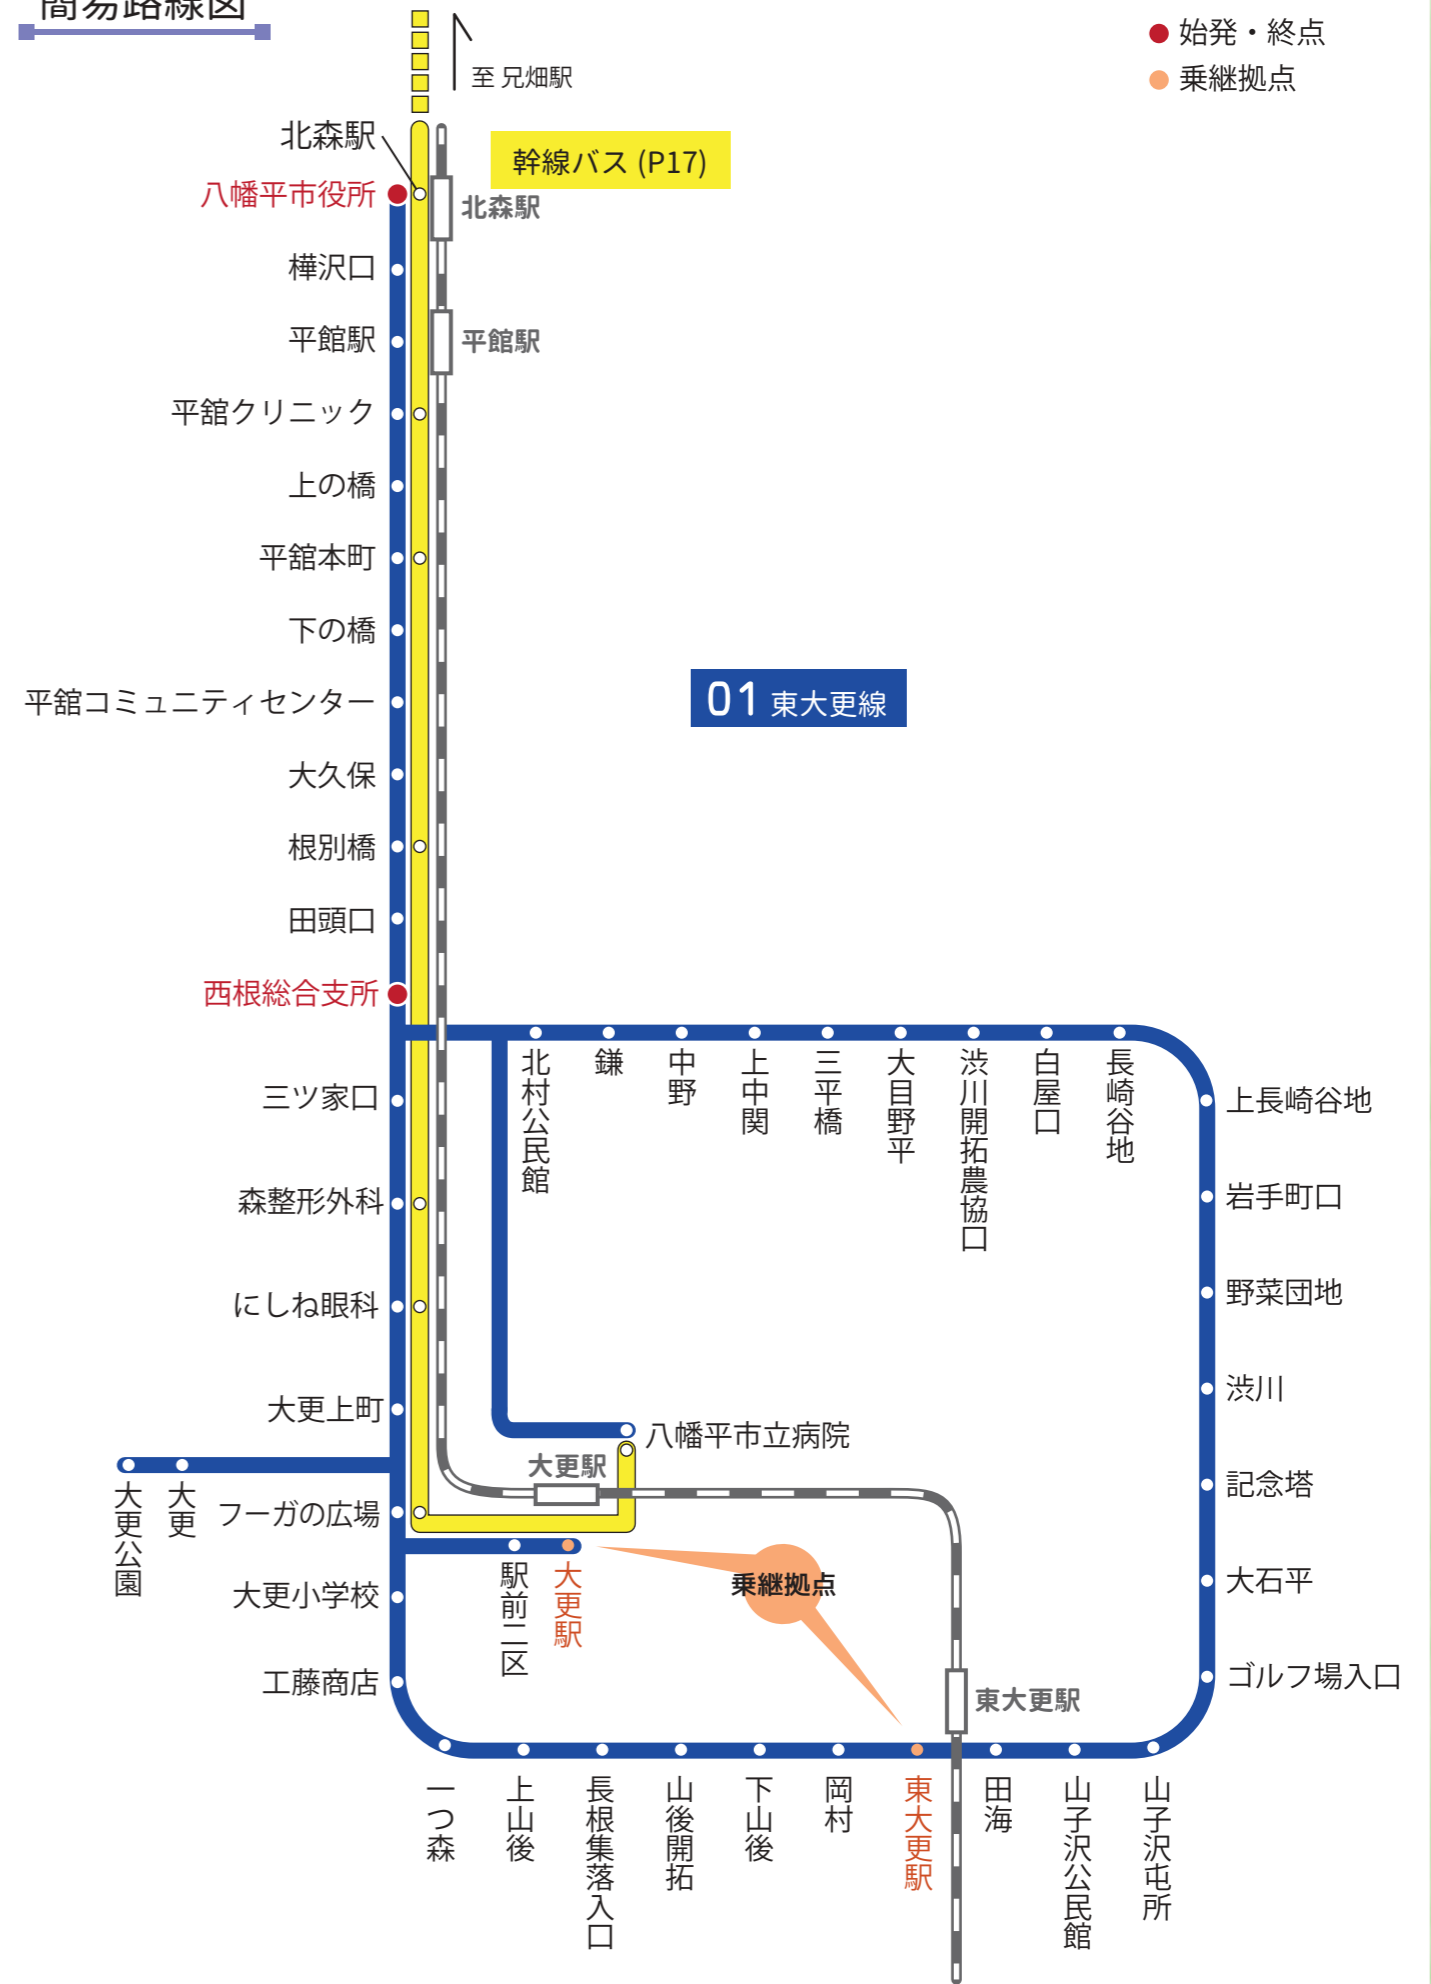

東大更 路線

01

東大更線

北村・渋川・東大更經由 >> 八幡平市役所行

停留所名	1 便目
西根総合支所	7:40
北村公民館	7:45
鎌	7:46
中野	7:47
上中関	7:48
三平橋	7:50
大目野平	7:51
渋川開拓農協口	7:54
白屋口	7:56
長崎谷地	7:58
上長崎谷地	7:59
岩手町口	8:03
野菜団地	8:04
渋川	8:06
記念塔	8:08
大石平	8:10
ゴルフ場入口	8:12
山子沢屯所	8:17
山子沢公民館	8:18
田海	8:21
東大更駅	8:25
岡村	8:26
下山後	8:28
山後開拓	8:30
長根集落入口	8:32
上山後	8:35
一つ森	8:37
工藤商店	8:39
大更小学校	8:40
大更駅	8:45
駅前二区	8:46
フーガの広場	8:47
大更	8:48
大更公園	8:49
大更	8:50
大更上町	8:52
にしね眼科	8:53
森整形外科	8:56
三ツ家口	8:58
八幡平市立病院	9:06
西根総合支所	9:11
田頭口	9:12
根別橋	9:13
大久保	9:14
平館コミュニティセンター	9:15
下の橋	9:15
平館本町	9:16
上の橋	9:17
平館クリニック	9:20
平館駅	9:21
樺沢口	9:21
八幡平市役所	9:22

東大更・渋川・北村經由 >> 西根総合支所行

停留所名	1 便目
八幡平市役所	12:05
樺沢口	12:06
平館駅	12:06
平館クリニック	12:07
上の橋	12:10
平館本町	12:11
下の橋	12:12
平館コミュニティセンター	12:12
大久保	12:13
根別橋	12:16
田頭口	12:17
西根総合支所	12:18
八幡平市立病院	12:25
三ツ家口	12:30
森整形外科	12:32
にしね眼科	12:34
大更上町	12:36
大更小学校	12:39
工藤商店	12:40
一つ森	12:42
上山後	12:44
長根集落入口	12:47
山後開拓	12:49
下山後	12:51
岡村	12:53
東大更駅	12:56
田海	12:59
山子沢公民館	13:02
山子沢屯所	13:03
ゴルフ場入口	13:08
大石平	13:10
記念塔	13:12
渋川	13:14
野菜団地	13:16
岩手町口	13:18
上長崎谷地	13:21
長崎谷地	13:22
白屋口	13:24
渋川開拓農協口	13:26
大目野平	13:29
三平橋	13:30
上中関	13:32
中野	13:33
鎌	13:35
北村公民館	13:39
西根総合支所	13:44

簡易路線図