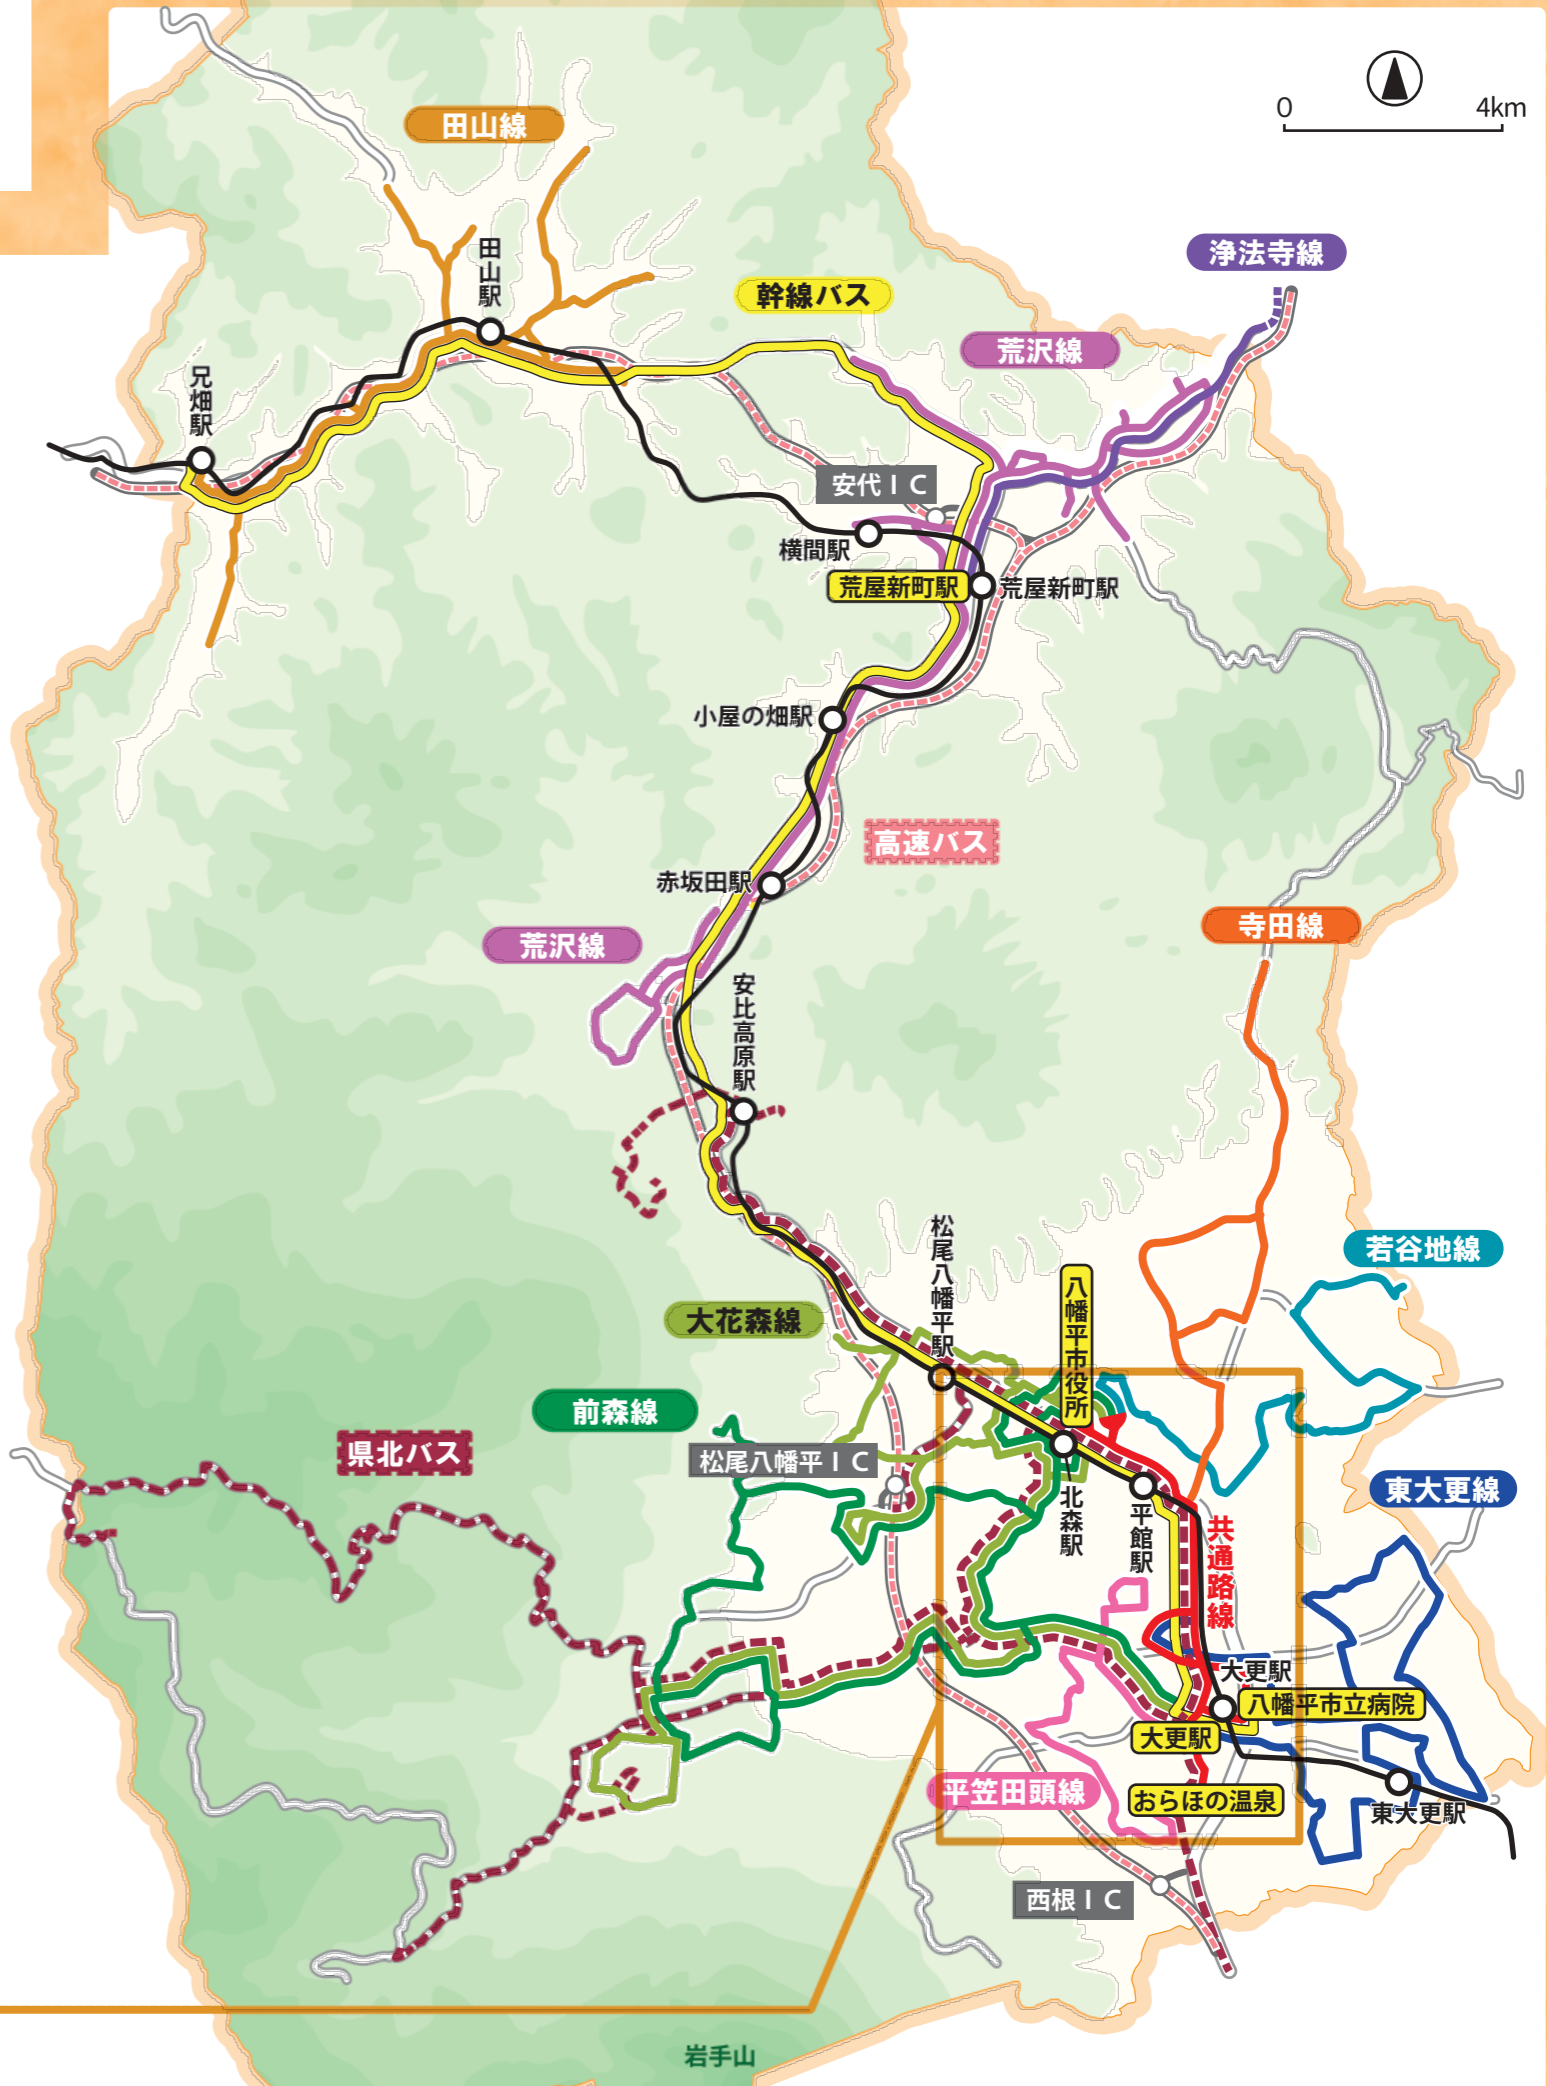

公共交通路線図

市役所周辺図

平笠・田頭 路線

01 八幡平営業所 入口発 → おらほの温泉行

停留所名	1 便目
八幡平営業所入口	9:00
小松川	9:01
田村美容室	9:02
下平笠	9:06
お寺口	9:08
新田	9:09
宮田神社口	9:11
留石	9:12
中の橋口	9:13
川前消防屯所	9:14
川前公民館	9:15
高森	9:17
向川原	9:19
中島消防屯所	9:21
西根技研	9:24
間羽松公民館	9:26
中島消防屯所	9:28
上沖	9:29
むらさき苑	9:31
田頭町	9:32
にしね眼科	9:33
森整形外科	9:34
三ツ家口	9:35
八幡平市立病院	9:43
西根総合支所	9:48
田頭口	9:49
根別橋	9:49
平館コミュニティセンター	9:51
平館本町	9:52
平館クリニック	9:53
八幡平市役所	9:58
樺沢口	10:00
平館クリニック	10:02
下の橋	10:03
平館コミュニティセンター	10:04
根別橋	10:06
田頭口	10:07
森整形外科	10:10
大更	10:12
大更公園	10:13
松川	10:14
八幡平営業所入口	10:15
八幡平営業所	10:16
おらほの温泉	10:16

02 八幡平市役所発 → 大更公園行

停留所名	1 便目
八幡平市役所	12:40
樺沢口	12:41
平館駅	12:41
平館クリニック	12:42
上の橋	12:45
平館本町	12:46
下の橋	12:47
平館コミュニティセンター	12:47
大久保	12:48
根別橋	12:49
田頭口	12:50
西根総合支所	12:51
八幡平市立病院	13:00
三ツ家口	13:05
森整形外科	13:06
大更	13:07
大更公園	13:08
大更	13:09
フーガの広場	13:10
駅前二区	13:10
大更駅	13:11
駅前二区	13:12
フーガの広場	13:13
大更上町	13:15
にしね眼科	13:16
田頭町	13:17
むらさき苑	13:18
上沖	13:19
中島消防屯所	13:20
間羽松公民館	13:21
西根技研	13:23
中島消防屯所	13:25
向川原	13:26
高森	13:27
川前公民館	13:29
川前消防屯所	13:30
中の橋口	13:32
留石	13:34
宮田神社口	13:35
新田	13:36
お寺口	13:37
下平笠	13:39
田村美容室	13:42
小松川	13:43
八幡平営業所入口	13:44
松川	13:45
大更公園	13:46

※今回から平館、八幡平市役所方面へ経由します。

簡易路線図

- 始発・終点
- 乗継拠点

東大更 路線

01

東大更線

北村・渋川・東大更經由 >> 八幡平市役所行

停留所名	1 便目
西根総合支所	7:40
北村公民館	7:45
鎌	7:46
中野	7:47
上中関	7:48
三平橋	7:50
大目野平	7:51
渋川開拓農協口	7:54
白屋口	7:56
長崎谷地	7:58
上長崎谷地	7:59
岩手町口	8:03
野菜団地	8:04
渋川	8:06
記念塔	8:08
大石平	8:10
ゴルフ場入口	8:12
山子沢屯所	8:17
山子沢公民館	8:18
田海	8:21
東大更駅	8:25
岡村	8:26
下山後	8:28
山後開拓	8:30
長根集落入口	8:32
上山後	8:35
一つ森	8:37
工藤商店	8:39
大更小学校	8:40
大更駅	8:45
駅前二区	8:46
フーガの広場	8:47
大更	8:48
大更公園	8:49
大更	8:50
大更上町	8:52
にしね眼科	8:53
森整形外科	8:56
三ツ家口	8:58
八幡平市立病院	9:06
西根総合支所	9:11
田頭口	9:12
根別橋	9:13
大久保	9:14
平館コミュニティセンター	9:15
下の橋	9:15
平館本町	9:16
上の橋	9:17
平館クリニック	9:20
平館駅	9:21
樺沢口	9:21
八幡平市役所	9:22