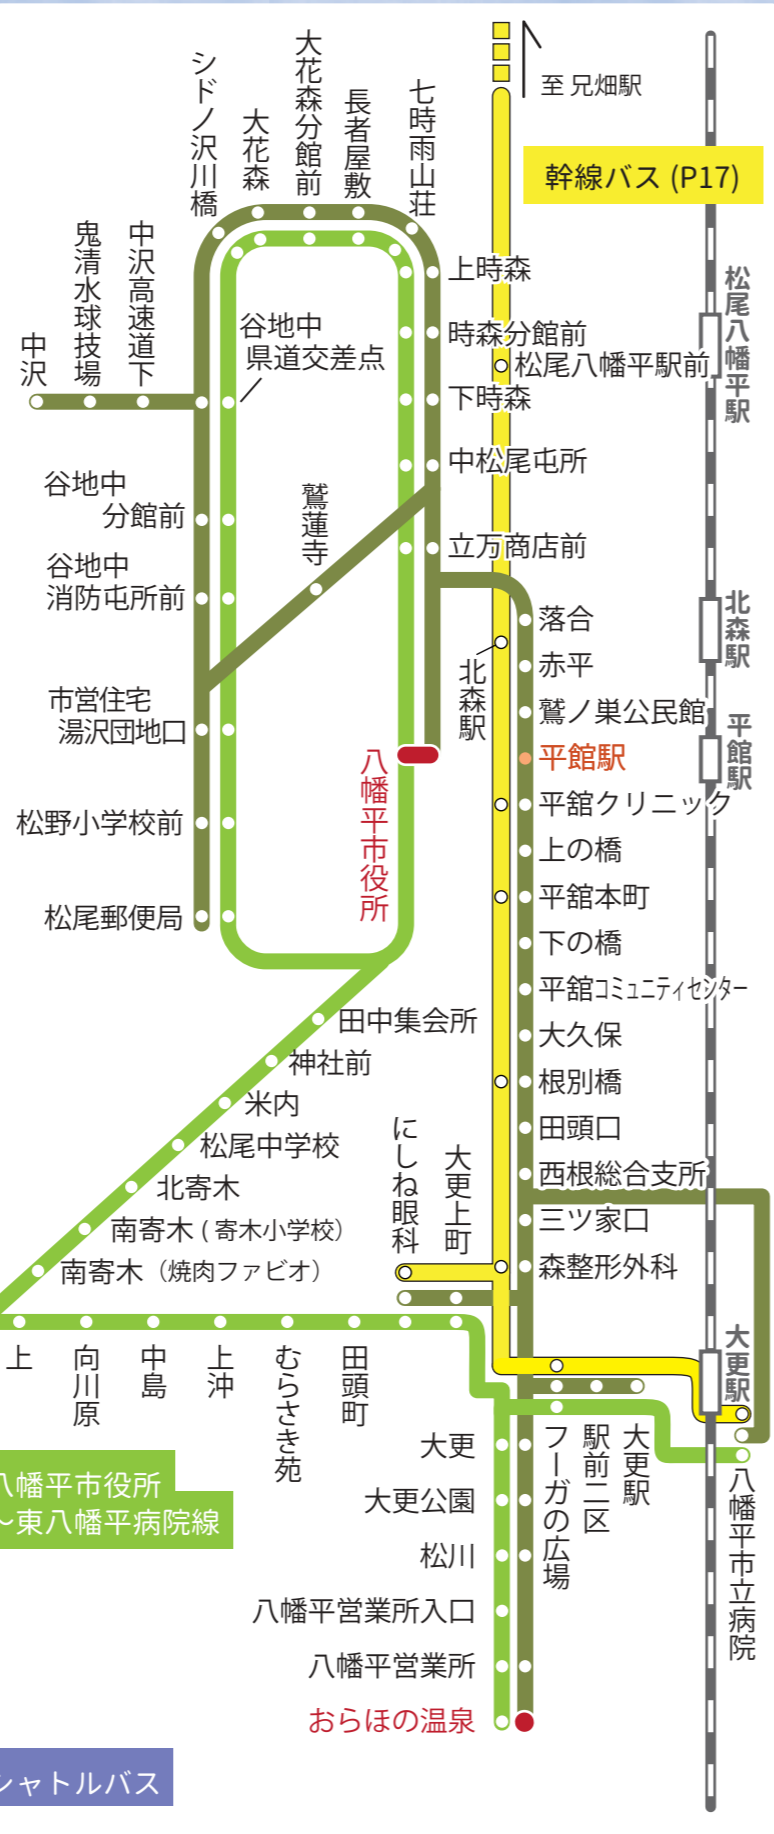

公共交通路線図

市役所周辺図

平笠・田頭 路線

01 八幡平営業所 入口発 → おらほの温泉行

停留所名	1 便目
八幡平営業所入口	9:00
小松川	9:01
田村美容室	9:02
下平笠	9:06
お寺口	9:08
新田	9:09
宮田神社口	9:11
留石	9:12
中の橋口	9:13
川前消防屯所	9:14
川前公民館	9:15
高森	9:17
向川原	9:19
中島消防屯所	9:21
西根技研	9:24
間羽松公民館	9:26
中島消防屯所	9:28
上沖	9:29
むらさき苑	9:31
田頭町	9:32
にしね眼科	9:33
森整形外科	9:34
三ツ家口	9:35
八幡平市立病院	9:43
西根総合支所	9:48
田頭口	9:49
根別橋	9:49
平館コミュニティセンター	9:51
平館本町	9:52
平館クリニック	9:53
八幡平市役所	9:58
樺沢口	10:00
平館クリニック	10:02
下の橋	10:03
平館コミュニティセンター	10:04
根別橋	10:06
田頭口	10:07
森整形外科	10:10
大更	10:12
大更公園	10:13
松川	10:14
八幡平営業所入口	10:15
八幡平営業所	10:16
おらほの温泉	10:16

簡易路線図

- 始発・終点
- 乗継拠点

01 若谷地線

大花森 路線

01 温泉郷シャトルバス

停留所名	1便目	2便目	3便目
東八幡平病院	9:15	12:00	17:30
柏台	9:16	12:01	17:31
松尾鉱山資料館	9:19	12:04	17:34
八幡平ハイツ	9:23	12:08	17:38
ライジングサンホテル	9:25	12:10	17:40
温泉郷	9:27	12:12	17:42
別荘地口	9:28	12:13	17:43
別荘地中	9:30	12:15	17:45
別荘地先	9:32	12:17	17:47
金沢分館前	9:33	12:18	17:48
旧雇用促進住宅	9:34	12:19	17:49
松尾鉱山資料館	9:35	12:20	17:50
柏台	9:36	12:21	17:51
東八幡平病院	9:37	12:22	17:52

(今回新設↑)

簡易路線図

- 始発・終点
- 乗継拠点

03 おらほの温泉 ～八幡平市役所線

02 八幡平市役所 ～東八幡平病院線

01 温泉郷シャトルバス

02 八幡平市役所～東八幡平病院線

>> 東八幡平病院行

停留所名	1便目
八幡平市役所	7:30
松野小学校前	7:31
市営住宅湯沢団地口	7:33
谷地中消防屯所前	7:35
谷地中分館前	7:36
谷地中県道交差点	7:37
シドノ沢川橋	7:38
大花森	7:41
大花森分館前	7:42
長者屋敷	7:44
七時雨山荘	7:49
上時森	7:54
時森分館前	7:56
下時森	7:57
中松尾屯所	7:58
立万商店前	7:59
八幡平市役所	8:00
田中集会所	8:03
神社前	8:04
米内	8:05
松尾中学校	8:06
北寄木	8:08
南寄木(寄木小学校)	8:09
南寄木(焼肉ファビオ)	8:09
立石	8:10
上	8:11
向川原	8:12
中島	8:13
上沖	8:14
むらさき苑	8:15
田頭町	8:16
にしね眼科	8:18
大更上町	8:19
大更	8:21
大更公園	8:24
松川	8:25
八幡平営業所入口	8:26
八幡平営業所	8:27
おらほの温泉	8:27
松川	8:28
大更公園	8:29
大更	8:32
フーガの広場	8:34
八幡平市立病院	8:40
フーガの広場	8:43
大更上町	8:45
にしね眼科	8:46
田頭町	8:48
むらさき苑	8:49
上沖	8:50
中島	8:51
向川原	8:52
上	8:53
立石	8:54
南寄木集落センター	8:58
関口	8:59
新田	9:00
新田口	9:01
北下台	9:02
刈屋	9:03
高畑商店前	9:04
後藤橋	9:05
自然休養村口	9:08
東八幡平病院	9:10