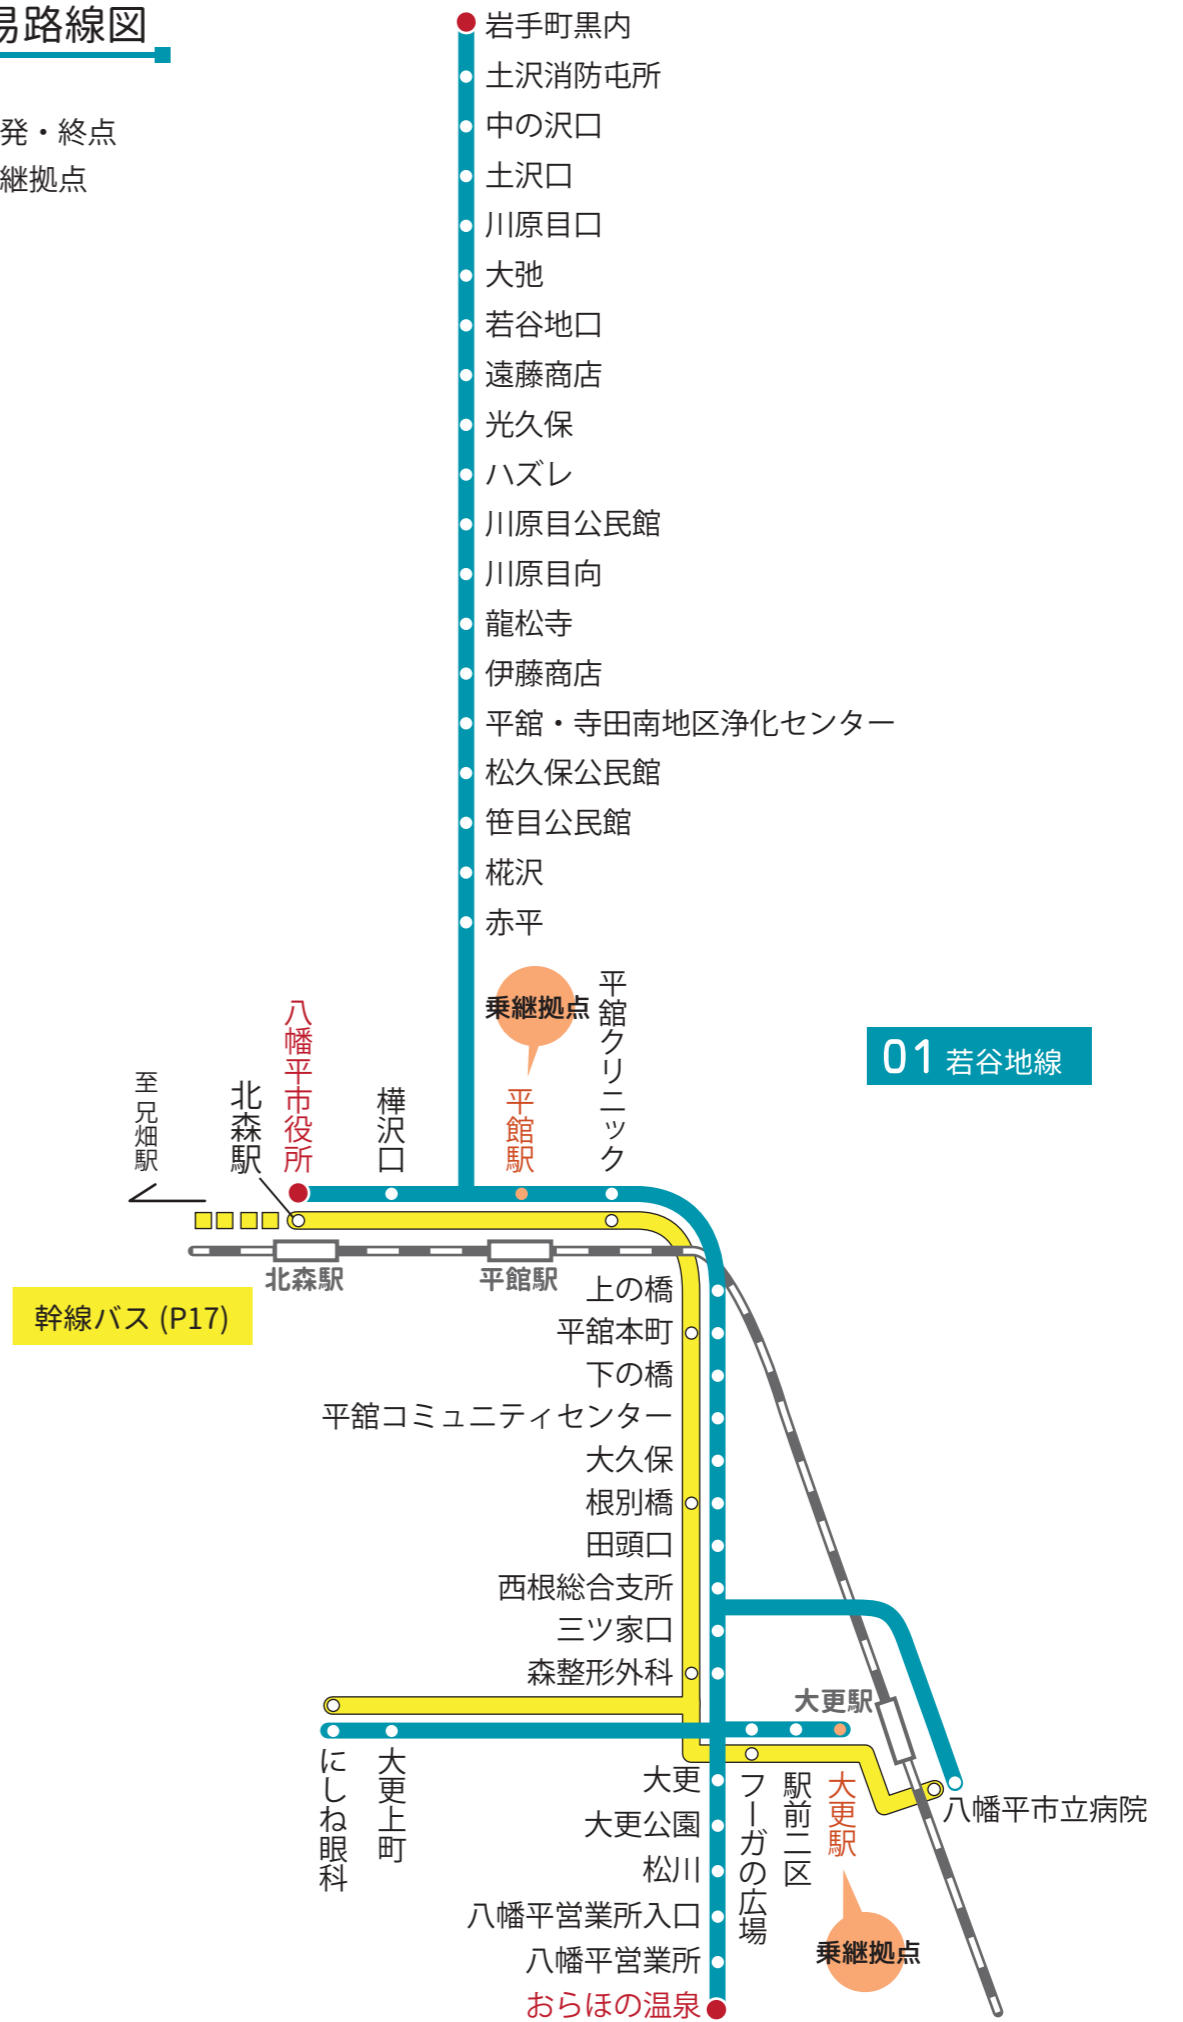

八幡平市役所発 → 陸中野口行

停留所名	1便目
八幡平市役所	18:45
樺沢口	18:47
平館駅	18:50
平館クリニック	18:51
上の橋	18:52
平館本町	18:53
農協西根北支所	18:54
山崎・堀切口	18:55
西根第一中学校	18:56
上関	18:58
福田	18:59
沖中	18:59
荒木田公民館	19:00
荒木田	19:01
帷子	19:02
陸中寺田	19:03
上寺田	19:03
寺田	19:04
寺田消防屯所	19:05
陸中野口	19:05

簡易路線図

若谷地 路線

01

若谷地線

岩手町黒内発 → おらほの温泉行

停留所名	1 便目
岩手町黒内	9:58
土沢消防屯所	10:00
中の沢口	10:02
土沢口	10:04
川原目口	10:06
大弛	10:08
若谷地口	10:10
遠藤商店	10:12
光久保	10:14
ハズレ	10:16
川原目公民館	10:17
川原目向	10:19
龍松寺	10:21
伊藤商店	10:23
平館・寺田南地区浄化センター	10:25
松久保公民館	10:28
笹目公民館	10:30
椋沢	10:32
赤平	10:34
八幡平市役所	10:39
樺沢口	10:41
平館駅	10:44
平館クリニック	10:44
上の橋	10:46
平館本町	10:47
下の橋	10:48
平館コミュニティセンター	10:48
大久保	10:49
根別橋	10:50
田頭口	10:50
西根総合支所	10:51
八幡平市立病院	10:59
三ツ家口	11:04
森整形外科	11:06
にしね眼科	11:07
大更上町	11:07
フーガの広場	11:09
駅前二区	11:10
大更駅	11:11
駅前二区	11:12
フーガの広場	11:13
大更	11:15
大更公園	11:17
松川	11:18
八幡平営業所入口	11:20
八幡平営業所	11:21
おらほの温泉	11:22

おらほの温泉発 → 岩手町黒内

停留所名	1 便目
おらほの温泉	14:15
八幡平営業所	14:15
松川	14:16
大更公園	14:18
大更	14:19
フーガの広場	14:21
駅前二区	14:22
大更駅	14:23
駅前二区	14:24
フーガの広場	14:25
大更上町	14:27
にしね眼科	14:28
森整形外科	14:30
三ツ家口	14:32
八幡平市立病院	14:42
西根総合支所	14:47
田頭口	14:48
根別橋	14:49
大久保	14:50
平館コミュニティセンター	14:51
下の橋	14:51
平館本町	14:52
上の橋	14:53
平館クリニック	14:54
平館駅	14:55
樺沢口	14:57
八幡平市役所	15:00
赤平	15:05
椋沢	15:07
笹目公民館	15:09
松久保公民館	15:11
平館・寺田南地区浄化センター	15:14
伊藤商店	15:16
龍松寺	15:18
川原目向	15:20
川原目公民館	15:22
ハズレ	15:23
光久保	15:25
遠藤商店	15:27
若谷地口	15:29
大弛	15:31
川原目口	15:33
土沢口	15:35
中の沢口	15:37
土沢消防屯所	15:42
岩手町黒内	15:44

簡易路線図

- 始発・終点
- 乗継拠点

01 若谷地線

大花森 路線

01 温泉郷シャトルバス

停留所名	1便目	2便目	3便目
東八幡平病院	9:15	12:00	17:30
柏台	9:16	12:01	17:31
松尾鉱山資料館	9:19	12:04	17:34
八幡平ハイツ	9:23	12:08	17:38
ライジングサンホテル	9:25	12:10	17:40
温泉郷	9:27	12:12	17:42
別荘地口	9:28	12:13	17:43
別荘地中	9:30	12:15	17:45
別荘地先	9:32	12:17	17:47
金沢分館前	9:33	12:18	17:48
旧雇用促進住宅	9:34	12:19	17:49
松尾鉱山資料館	9:35	12:20	17:50
柏台	9:36	12:21	17:51
東八幡平病院	9:37	12:22	17:52