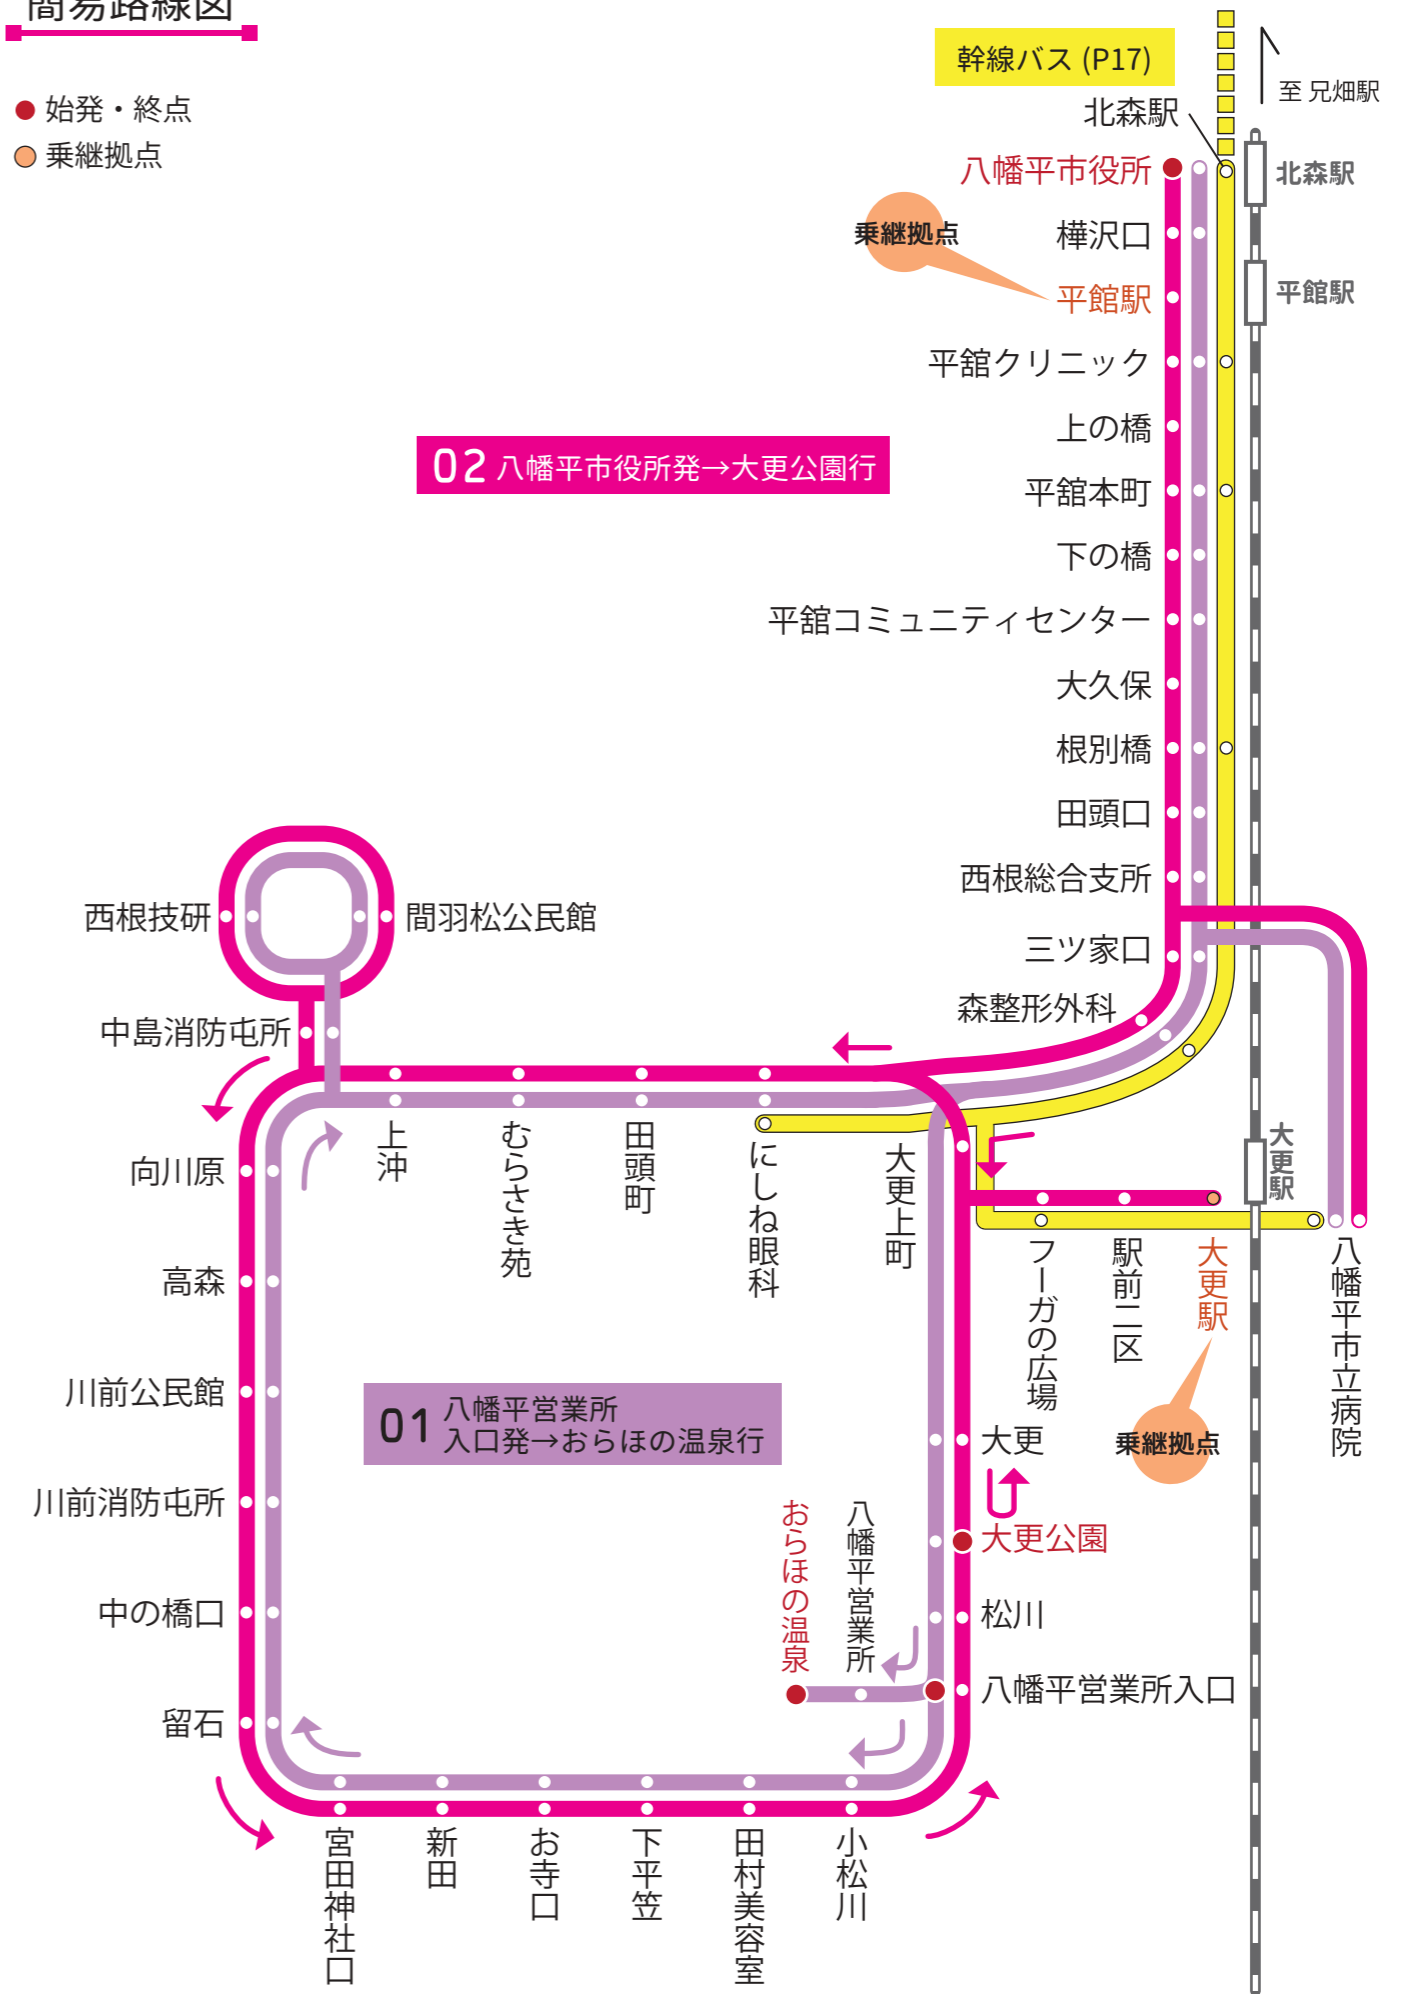

公共交通路線図

市役所周辺図

平笠・田頭 路線

01 八幡平営業所 入口発 → おらほの温泉行

停留所名	1 便目
八幡平営業所入口	9:00
小松川	9:01
田村美容室	9:02
下平笠	9:06
お寺口	9:08
新田	9:09
宮田神社口	9:11
留石	9:12
中の橋口	9:13
川前消防屯所	9:14
川前公民館	9:15
高森	9:17
向川原	9:19
中島消防屯所	9:21
西根技研	9:24
間羽松公民館	9:26
中島消防屯所	9:28
上沖	9:29
むらさき苑	9:31
田頭町	9:32
にしね眼科	9:33
森整形外科	9:34
三ツ家口	9:35
八幡平市立病院	9:43
西根総合支所	9:48
田頭口	9:49
根別橋	9:49
平館コミュニティセンター	9:51
平館本町	9:52
平館クリニック	9:53
八幡平市役所	9:58
樺沢口	10:00
平館クリニック	10:02
下の橋	10:03
平館コミュニティセンター	10:04
根別橋	10:06
田頭口	10:07
森整形外科	10:10
大更	10:12
大更公園	10:13
松川	10:14
八幡平営業所入口	10:15
八幡平営業所	10:16
おらほの温泉	10:16

02 八幡平市役所発 → 大更公園行

停留所名	1 便目
八幡平市役所	12:40
樺沢口	12:41
平館駅	12:41
平館クリニック	12:42
上の橋	12:45
平館本町	12:46
下の橋	12:47
平館コミュニティセンター	12:47
大久保	12:48
根別橋	12:49
田頭口	12:50
西根総合支所	12:51
八幡平市立病院	13:00
三ツ家口	13:05
森整形外科	13:06
大更	13:07
大更公園	13:08
大更	13:09
フーガの広場	13:10
駅前二区	13:10
大更駅	13:11
駅前二区	13:12
フーガの広場	13:13
大更上町	13:15
にしね眼科	13:16
田頭町	13:17
むらさき苑	13:18
上沖	13:19
中島消防屯所	13:20
間羽松公民館	13:21
西根技研	13:23
中島消防屯所	13:25
向川原	13:26
高森	13:27
川前公民館	13:29
川前消防屯所	13:30
中の橋口	13:32
留石	13:34
宮田神社口	13:35
新田	13:36
お寺口	13:37
下平笠	13:39
田村美容室	13:42
小松川	13:43
八幡平営業所入口	13:44
松川	13:45
大更公園	13:46

※今回から平館、八幡平市役所方面へ経由します。

簡易路線図

- 始発・終点
- 乗継拠点

東大更 路線

01

東大更線

北村・渋川・東大更經由 >> 八幡平市役所行

停留所名	1 便目
西根総合支所	7:40
北村公民館	7:45
鎌	7:46
中野	7:47
上中関	7:48
三平橋	7:50
大目野平	7:51
渋川開拓農協口	7:54
白屋口	7:56
長崎谷地	7:58
上長崎谷地	7:59
岩手町口	8:03
野菜団地	8:04
渋川	8:06
記念塔	8:08
大石平	8:10
ゴルフ場入口	8:12
山子沢屯所	8:17
山子沢公民館	8:18
田海	8:21
東大更駅	8:25
岡村	8:26
下山後	8:28
山後開拓	8:30
長根集落入口	8:32
上山後	8:35
一つ森	8:37
工藤商店	8:39
大更小学校	8:40
大更駅	8:45
駅前二区	8:46
フーガの広場	8:47
大更	8:48
大更公園	8:49
大更	8:50
大更上町	8:52
にしね眼科	8:53
森整形外科	8:56
三ツ家口	8:58
八幡平市立病院	9:06
西根総合支所	9:11
田頭口	9:12
根別橋	9:13
大久保	9:14
平館コミュニティセンター	9:15
下の橋	9:15
平館本町	9:16
上の橋	9:17
平館クリニック	9:20
平館駅	9:21
樺沢口	9:21
八幡平市役所	9:22