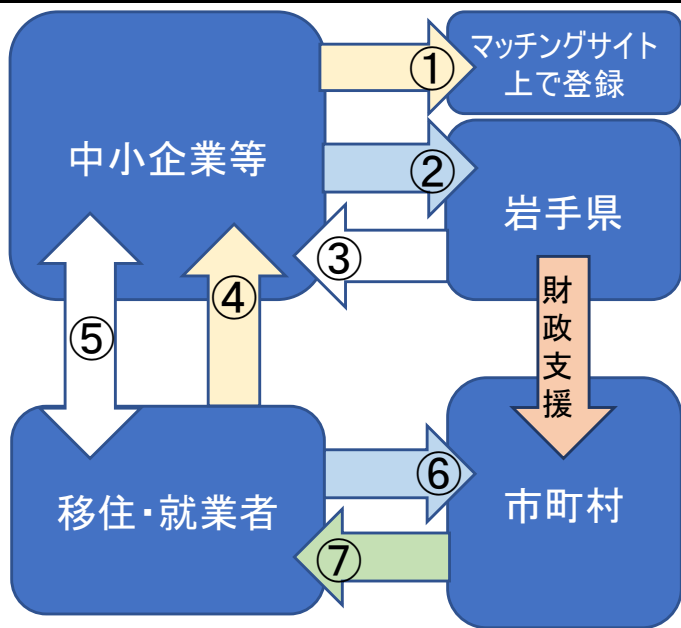

U・Iターンによる人材をお探しの法人様へ 岩手県公式マッチングサイトに 掲載する求人を募集します

岩手県では県内企業等の人材確保を支援するため、マッチングサイト「シゴトバクラシバいわて」を開設いたしました。条件を満たせば「移住支援金対象法人」としても認められます。

※詳しくは裏面をご覧ください。

岩手県移住支援事業とは

マッチングサイトの求人をきっかけに東京圏から岩手県に移住・就業した方に移住支援金を支給します。

单身者には

世帯には

60万円 100万円

U・Iターン検討者から
問い合わせ多数！
採用活動のPRポイント
になります！

移住支援金事業の流れ（概略）

- ①シゴトバクラシバいわてへ企業情報・求人情報の登録（サイト上で登録）
- ②対象法人登録申請書提出（紙で申請）
- ③対象法人認定・登録 ④求職申込
- ⑤雇用契約の締結
- ⑥就業者が移住支援金申請
- ⑦就業者へ移住支援金交付