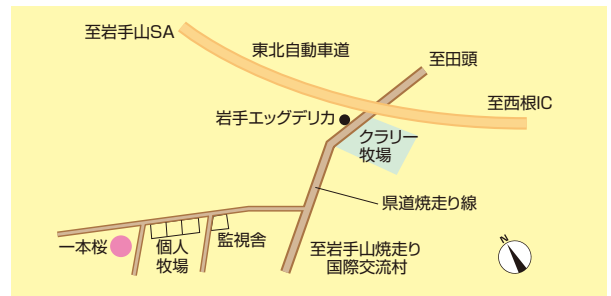

牧草地の中には入らないで觀賞しましょう（5月7日撮影）

## 隠れた名所探訪⑬

# 上坊牧野の一本桜

岩手山を背景にたたずむ姿は、全国的に有名となった小岩井の一本桜に勝るとも劣らない美しさを見せています。最近の一本桜ブームで、県外から訪れる人も増えました。なお、昭和28年には、この周辺で宇津井健初出演の映画「草を刈る娘」（東野英次郎ほか共演）の撮影が行われました。（場所：県道焼走り線を岩手山焼走り国際交流村方面に直進。東北自動車道との立体交差をくぐり、1.3km先のT字路を右折して1.5km先左）