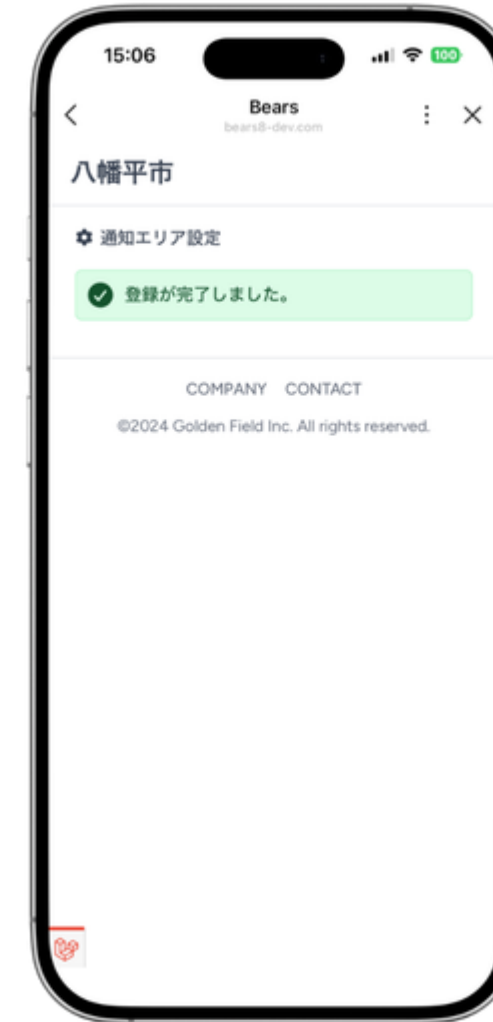

公式LINE受信設定

※操作環境はイメージになります

1

2

3

4

5

6

7

LINEを開く →

受信設定 →

クマの通知設定 →

エリアを選択 →

矢印マークをタップし
エリアを選択
※全域の場合はそのまま
↓
登録

登録確認 →

登録完了

メール通知設定

※操作環境はイメージになります

1

2

3

4

5

6