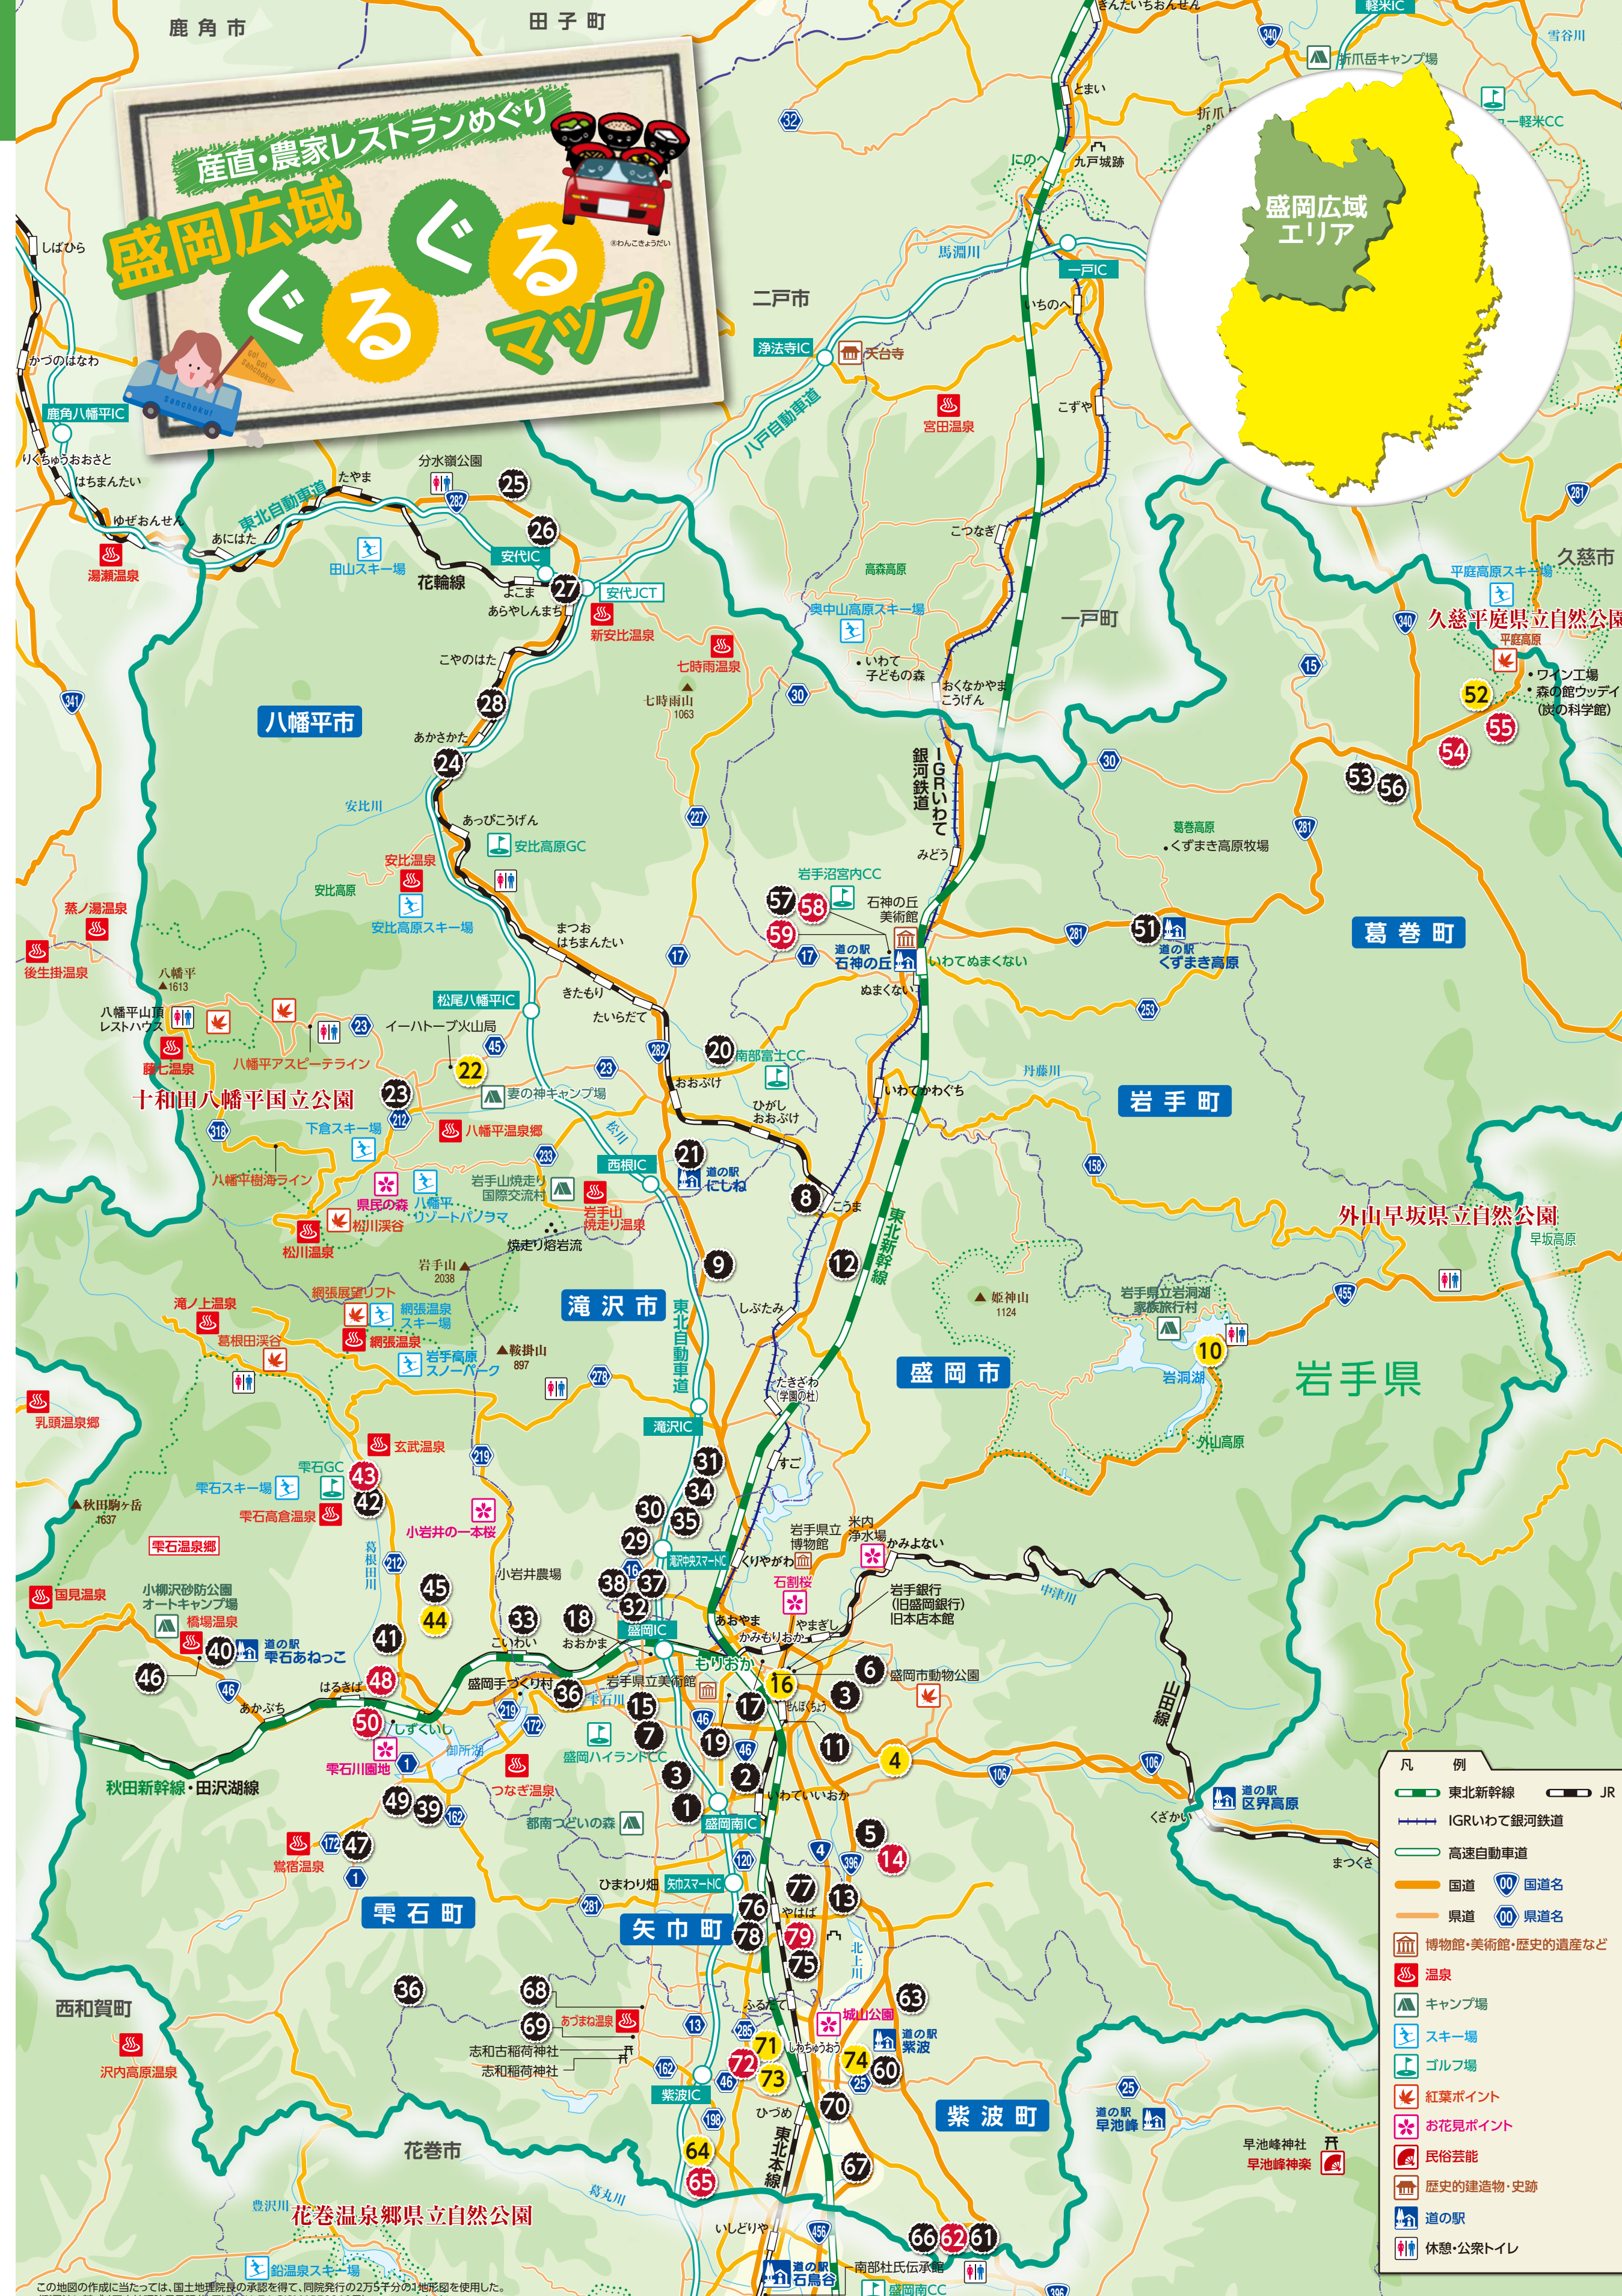

*定休日、営業時間に変更している場合がございます。詳しくは各店舗にお問い合わせください。

施設名	所在地	電話番号	定休日	営業時間	駐車台数
39 戸沢野菜園直売所	西安庭40-88-3	692-2559	なし	7:30~12:00 (休館日 5月下旬~11月)	5台
40 産直すくしい (道の駅平石あねっこ内)	橋場坂本118-10	692-5577	なし	9:00~17:00	100台
41 谷地野菜直売所	谷地67	692-4136	なし	7:30~12:00 (休館日 5~11月)	10台
42 長山産直松の実	長山早坂70-9	693-1301	12/31~1/3	4~10月 10:00~18:00 11~3月 10:00~17:00	50台
43 手づくりアイスcream牧舎 松ぼっくり	長山早坂70-48	691-5030	1/1	4~10月 10:00~18:00 11~3月 10:00~17:00	50台
44 花工房ら倶楽部	長山七ツ田27	692-6001	3~10月 無休 11~2月 水曜	3~10月 9:00~17:00 11~2月 9:00~16:00	200台
45 桜沼産直組合	長山七ツ田24	なし	8~10月水曜	4~6月 9:00~17:00 7~10月 10:00~16:00	200台
46 日本ハーブ園	橋場坂本114-4	692-5058	11月下旬~3月上旬の冬期間	9:30~16:00 (休館日 11~3月)	100台
47 男助産直	南畑14-9	695-2646	なし	8:00~16:00 (休館日 5~11月)	5台
48 パン工房 Hiro Neige	高前田125-1	692-2381	月~水曜	木曜 10:00~18:00 土日曜、祝日 8:00~16:00	5台
49 Aコープごしよ産直	西安庭40-48-1	692-2212	1/1	9:30~19:30 (夏) 9:30~19:00 (冬)	30台
50 農家レストラン 葉菜cafe	御明神南黒沢50	613-8488	火曜、水曜	11:00~15:00 (LO14:30)	20台
51 産直ハウスくずまき高原 (道の駅くずまき高原内)	葛巻39-159-3	66-0711	1/1、1/2	4~10月 9:00~18:00 11~3月 9:00~17:00	普通80台 大型8台
52 みち草の驛	江刈2-44-7	66-2270	不定休 (お問い合わせください)	不定期 (お問い合わせください)	8台
53 まちの駅くずまき	葛巻13-4-1	66-2382	1/1、1/2	9:00~18:00	20台
54 くずまきジェラート クローバー畑	葛巻6-11-3	68-7571	月~水曜	10:30~16:00 (休館日 7/30)	10台
55 森のそば屋	江刈1-36	66-4111	1/1	4~11月 10:30~17:00 12~3月 11:00~16:00	15台
56 JA新しいて葛巻支所 産直コーナー 産直ある花菜	葛巻9-35-7	66-2039	土、日曜、祝日	9:00~16:00	20台
57 産直石神の丘 (道の駅石神の丘内)	五日市10-121-20	61-1600	12/31、1/1	9:00~18:00	普通118台 大型10台
58 レストラン 石神の丘 (道の駅石神の丘内)	五日市10-121-20	61-1602	12/31、1/1	10:30~18:00 (LO17:30)	同上
59 十割手打ちそば茶屋っこ (道の駅石神の丘内)	五日市10-121-20	62-1520	12/31~1/4、4月~10月 水曜	9:30~16:30 11月~3月 9:30~16:00	同上
60 産直センターあかさわ	遠山字松原7-1	676-5201	12/31~1/6	9:00~17:00 (休館日 12/31)	55台
61 紫波ふる里センター	佐比内字馬場80-1	674-2757	年末年始	8~9月 9:00~18:00 10~7月 9:00~17:00	普通107台 大型5台
62 レストランぶどうの樹 (紫波ふる里センターに隣接)	佐比内字馬場80-1	674-2299	年末年始 (11~2月不定休)	10:00~15:00 (冬期 11:00~14:30)	同上
63 ルート396長岡	西長岡字下和野1-1	672-5031	年末年始	4~11月 9:00~17:00 12~3月 9:00~16:30	30台
64 産直あぐり志和	片寄字山田前441	673-7684	無休	9:00~17:00	30台
65 あぐりちゃや (あぐり志和に併設)	片寄字山田前441	673-7684	無休	11:00~14:00 (休館日 11/29) 11~2月 9:00~17:00 (休館日 8月下旬~10月下旬)	同上
66 南紫波観光プラウド園	佐比内字飯豊田59-1	674-2735	無休	8:00~17:00	60台
67 彦部産直楽々	彦部字川久保165	なし	年末年始、土曜、祝日を除く	3~10月 9:00~17:00 11~2月 9:00~16:00	90台
68 たまご家	小屋敷字新在家116-1	673-7640	年末年始	9:30~17:00	20台
69 あづま産直	上松本字内方117	673-7364	年末年始、水曜	4~9月 8:00~17:00 10~3月 8:30~16:00	20台
70 産直センター大巻	大巻字桜田29-1	672-1144	土、日曜、祝日を除く	8:30~16:00	50台
71 紫波マルシェ	紫波中央駅前2-3-3 オガールプラザ西棟	672-1504	1/1~1/4	9:00~18:40	86台
72 Potato deli Mameta (紫波マルシェに併設)	紫波中央駅前2-3-3 オガールプラザ西棟	080-6021-5860	1/1~1/4、月曜	平日 11:00~15:00 休日 10:00~16:00	同上
73 703NKカフェ&雑貨の店	平沢字松田11-10	090-4889-0501	不定休 (お問い合わせください)	11:00~16:00	10台
74 株式会社 紫波フルーツパーク	遠山字松原1番地11	676-5301	年末年始	9:00~17:00	売店20台 農園45台
75 やば百笑倶楽部	南矢幅7-425-3 ショッピングモールアルコ内	697-1155	アルコの休みに準ずる	10:00~20:00	約1000台 (売店・駐車場の一部)
76 3ちゃん矢次工房	上矢次7-54-7	697-4748	不定休 (電話注文は休館日)	9:00~12:00 (4~10月 水曜、11~3月 月曜)	10台
77 下北産直およれんせ	上矢次2-218	611-0404	1/1~1/3、火曜	9:00~17:00	10台
78 喜助産直	煙山25-64	090-1499-3831	お正月(1/1-4)	8:30~18:30	8台
79 888Yummy!	駅東1-12-1 やばばーく1F	080-9636-9347	第2、4火曜、毎週水曜、年末年始 (休館日 休業あり)	10:00~19:00	40台