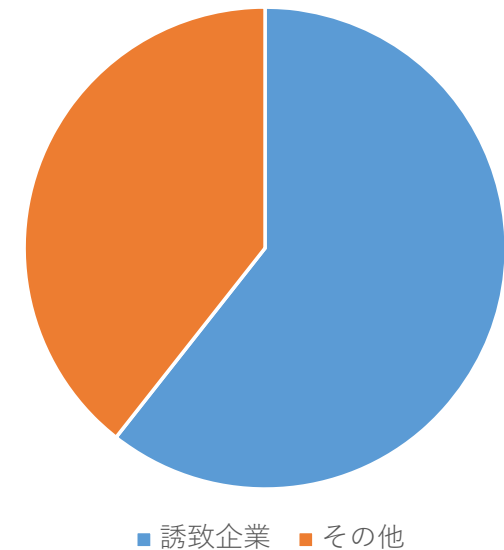

### 3 市内誘致企業の状況

- 従業者数（民営事業所）  
10,189人
- 上記のうち製造業  
2,171人
- 市内誘致企業（製造業）の従業者数  
1,316人・26社

**※市内製造業の従業者のうち60.6%が誘致企業の雇用**

出典：経済センサス基礎調査、商工観光課調査

製造業の従業者に占める  
誘致企業の割合