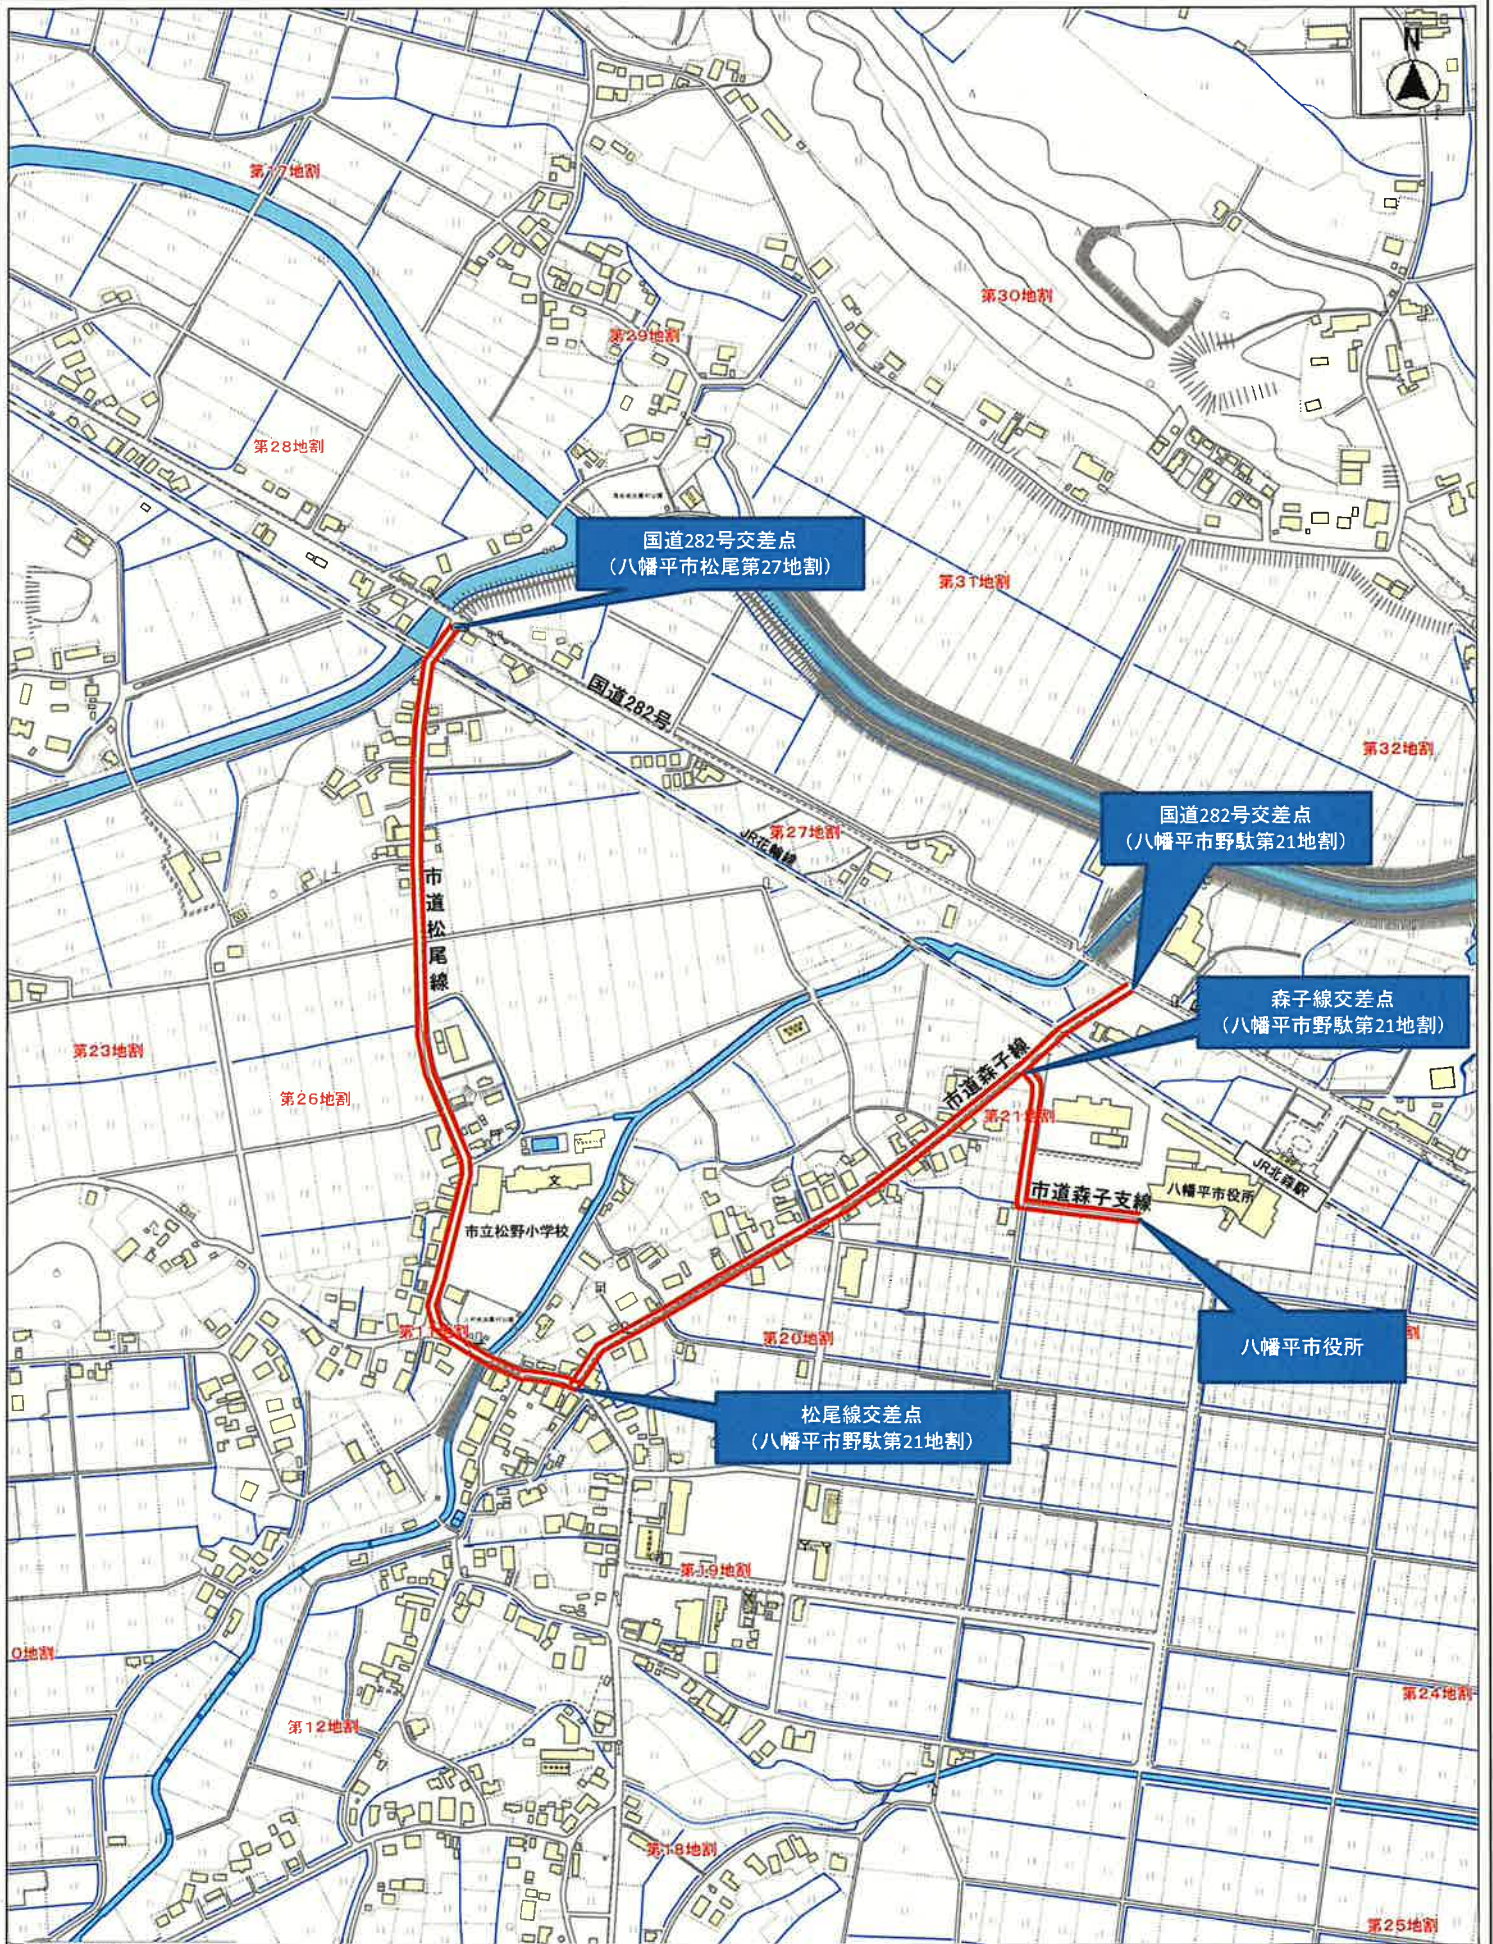

【県道柏台松尾線】

【森子線・森子支線・松尾線】

【北切線・大更中央線】

平館大更線交差点
(八幡平市大更第35地割)

県道大更八幡平線交差点
(八幡平市田頭第39地割)

八幡平市立病院

国道282号 交差点
(八幡平市大更第34地割)

【工業団地線】