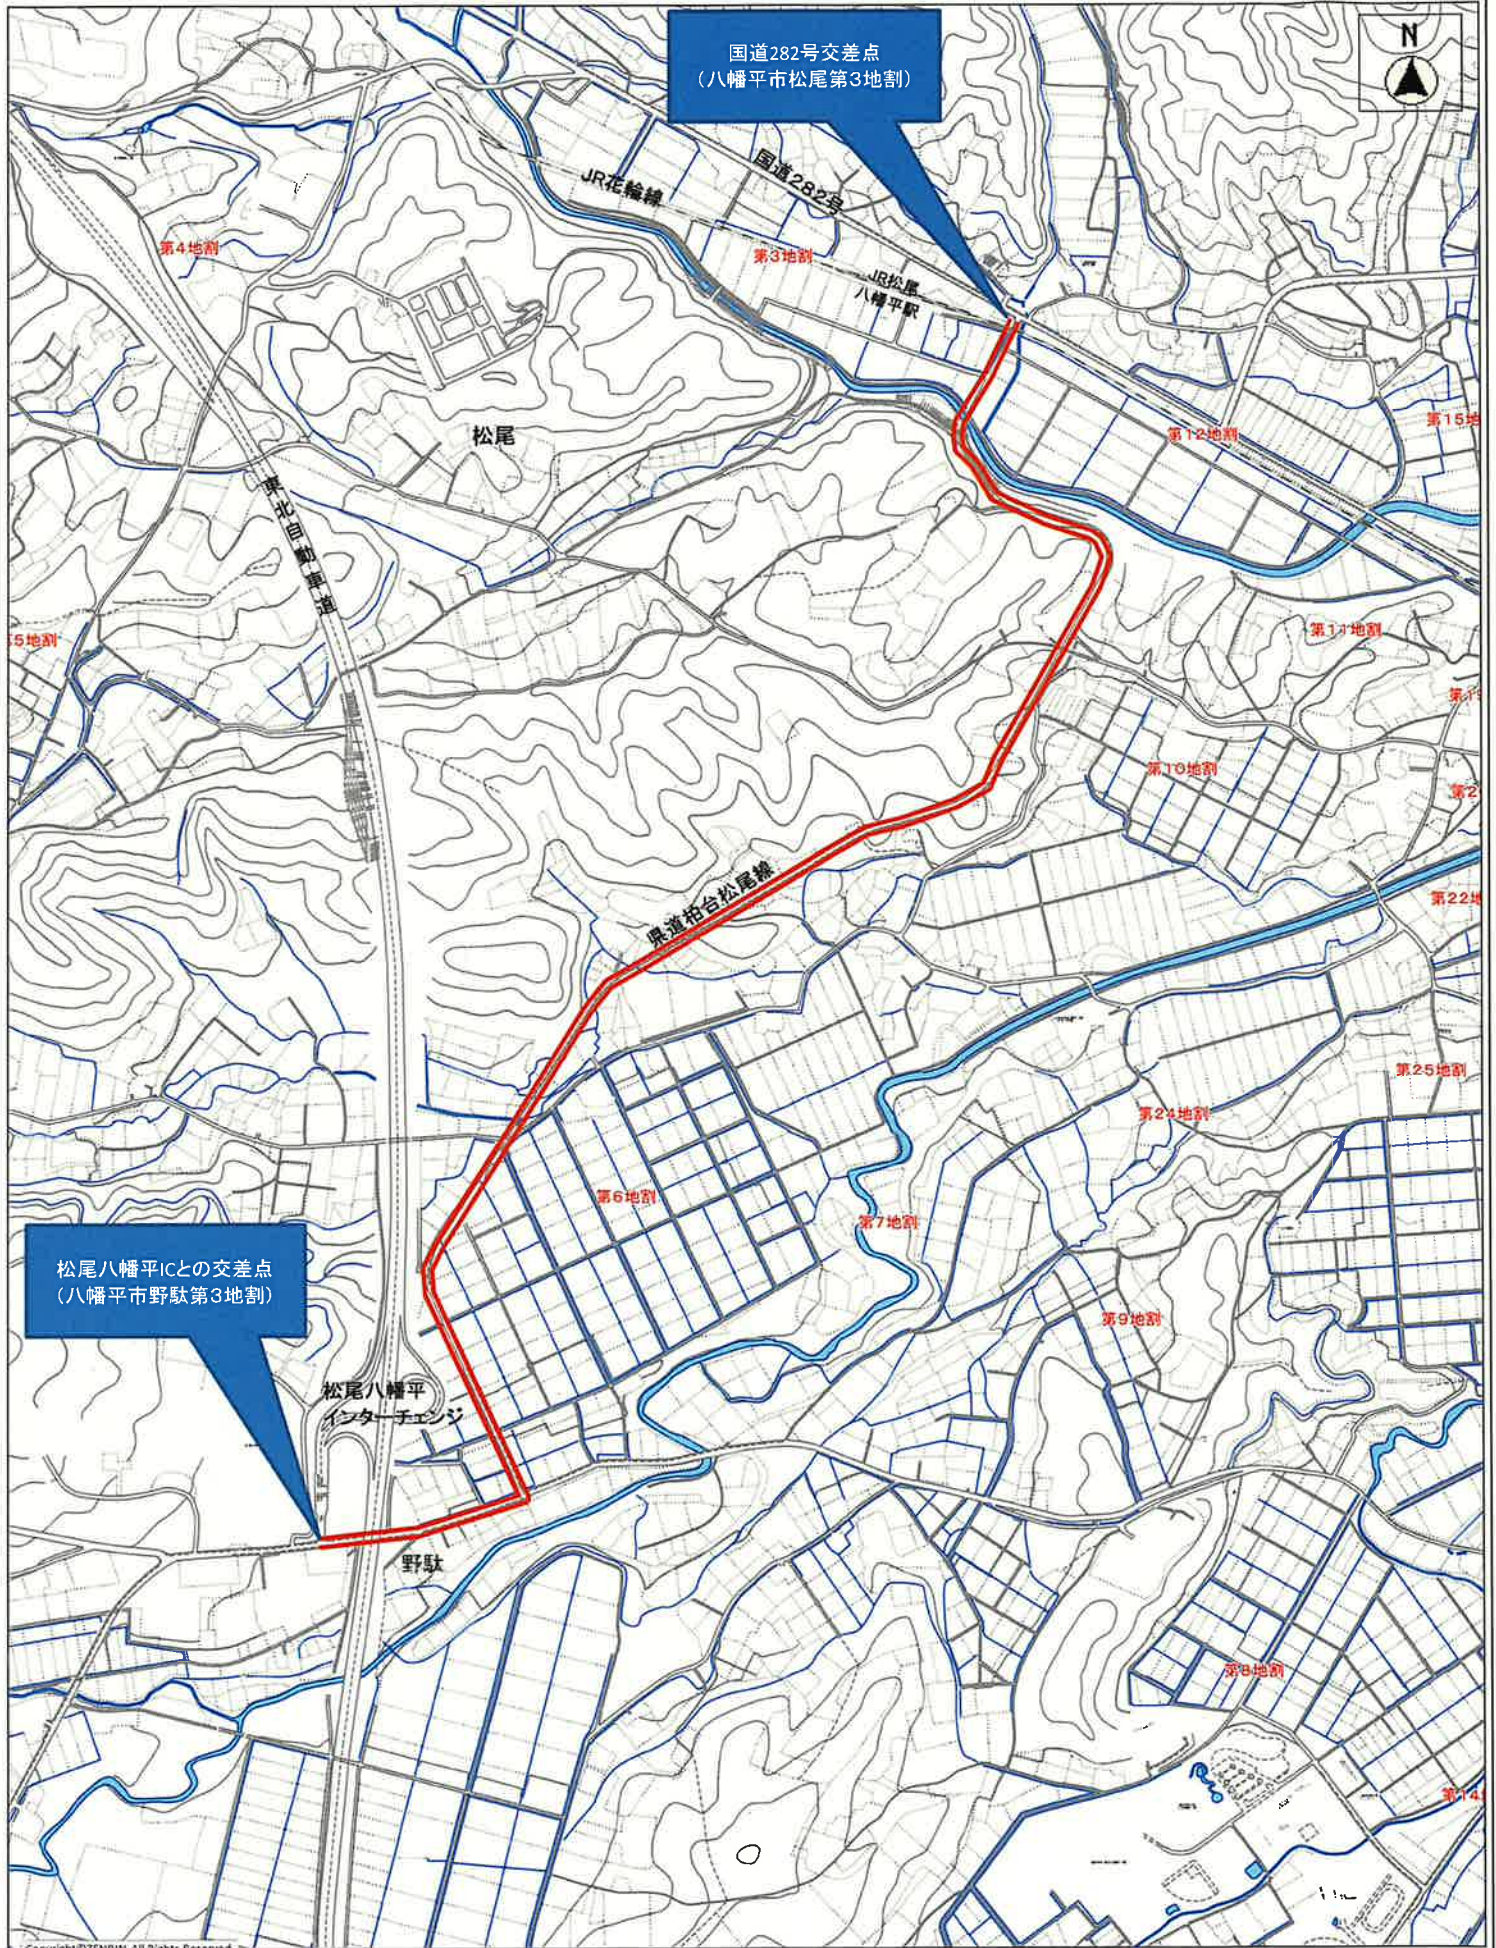

【県道柏台松尾線】

【森子線・森子支線・松尾線】

【北切線・大更中央線】

平館大更線交差点
(八幡平市大更第35地割)

県道大更八幡平線交差点
(八幡平市田頭第39地割)

八幡平市立病院

国道282号 交差点
(八幡平市大更第34地割)

【工業団地線】