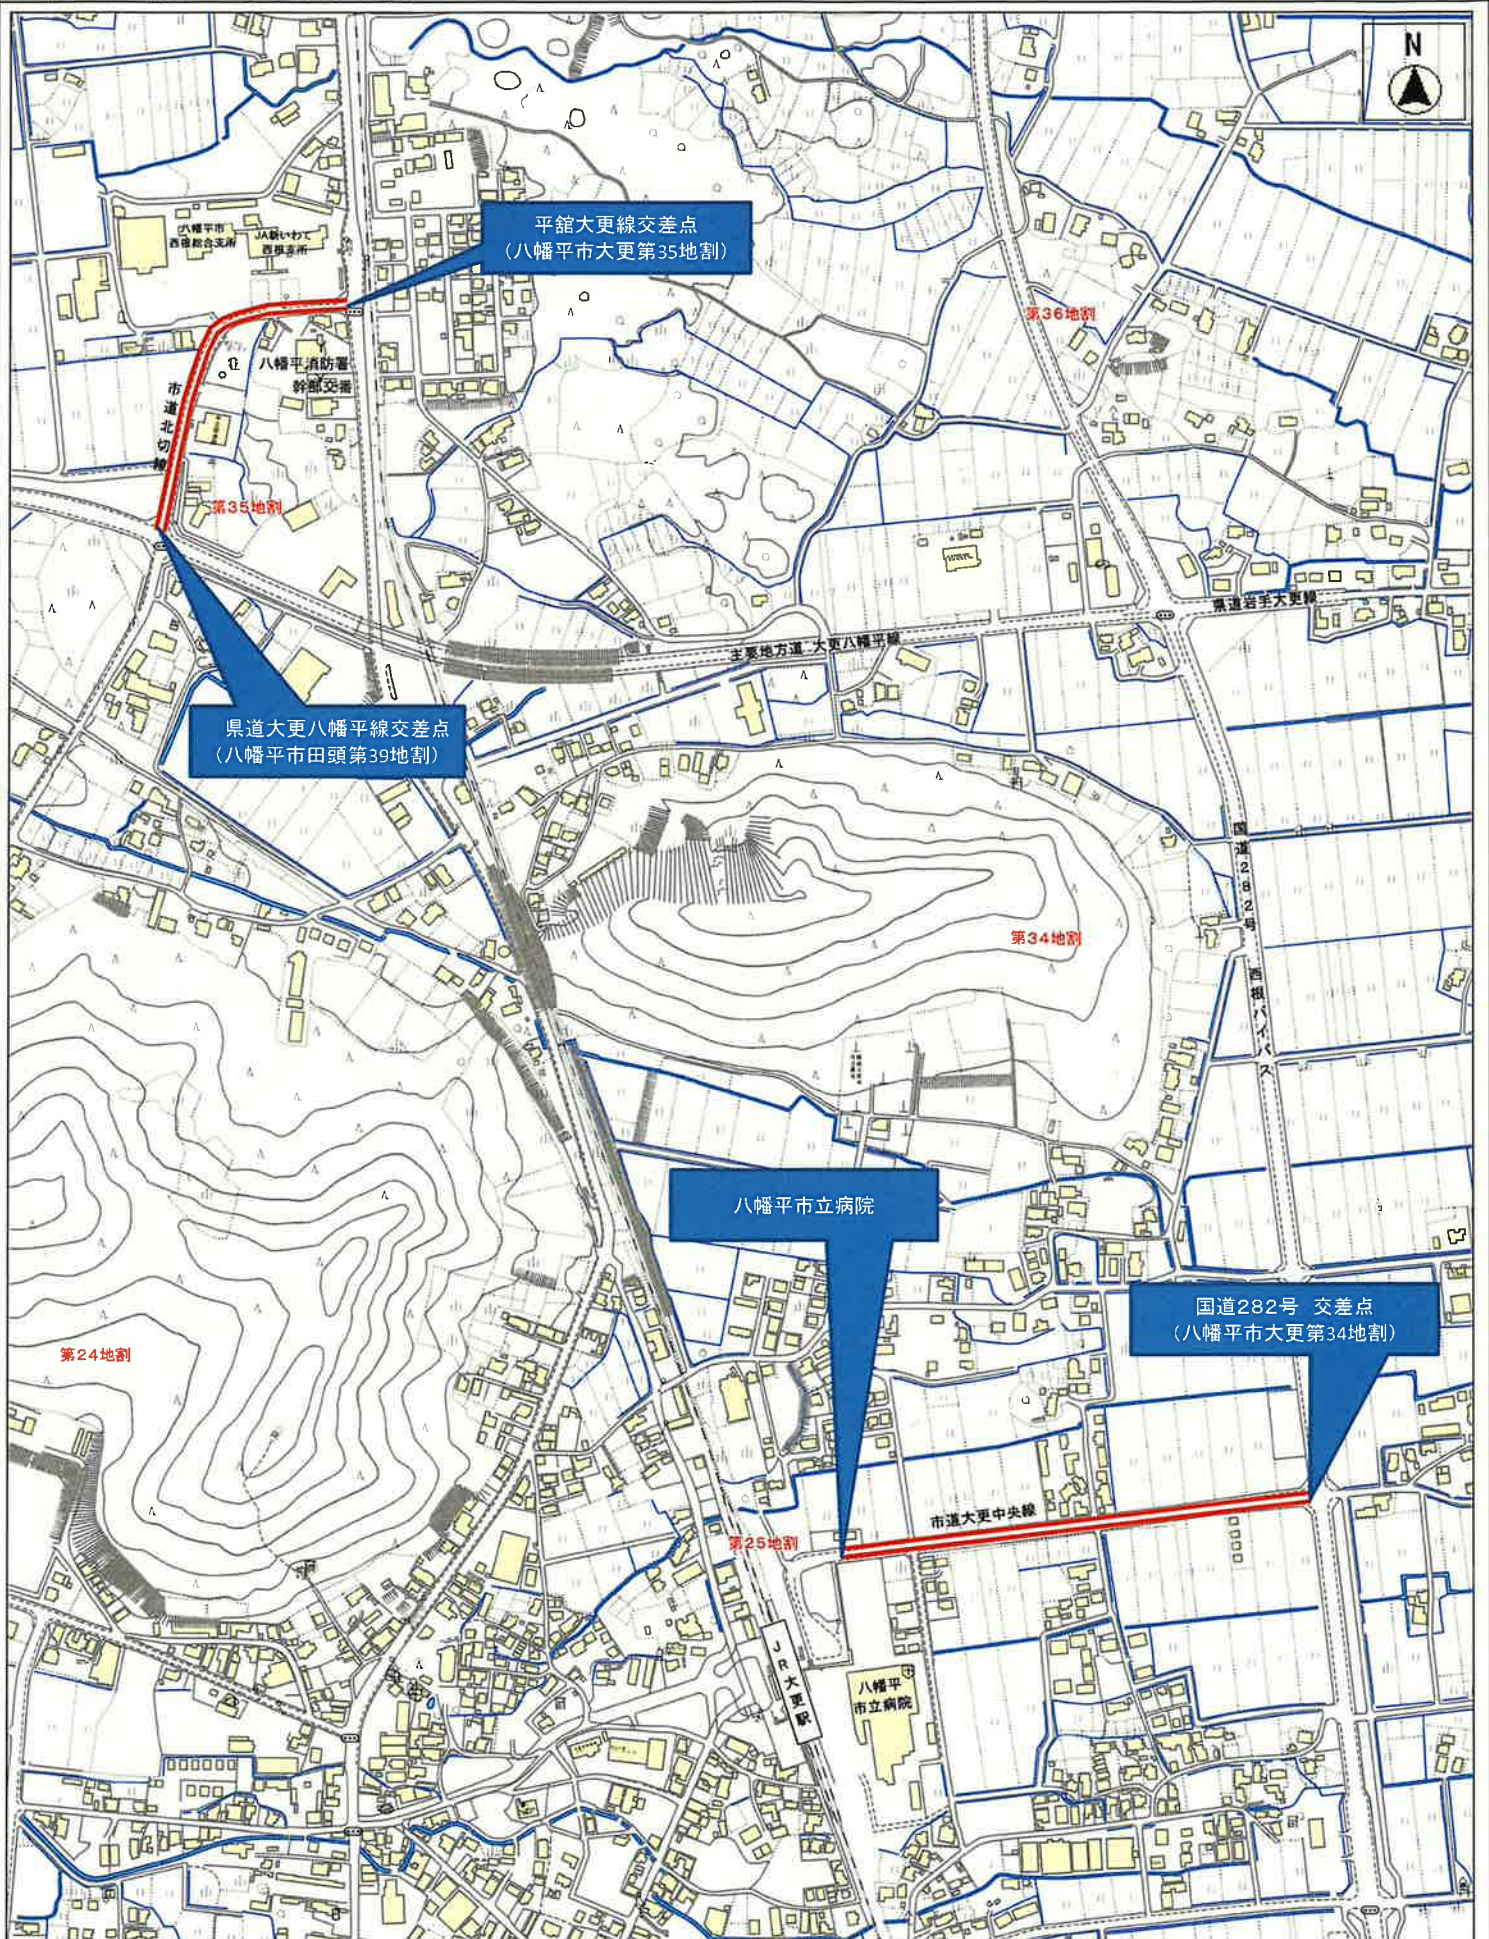

【県道柏台松尾線】

【森子線・森子支線・松尾線】

【北切線・大更中央線】

平館大更線交差点
(八幡平市大更第35地割)

県道大更八幡平線交差点
(八幡平市田頭第39地割)

八幡平市立病院

国道282号 交差点
(八幡平市大更第34地割)

【工業団地線】