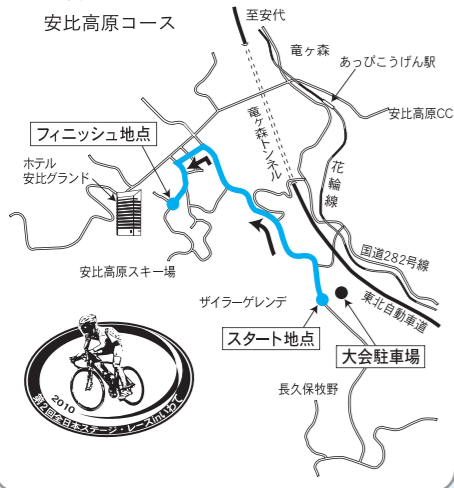

第1ステージ 9月3日(金)

・女子の部 9:00 スタート
・男子の部 9:00 スタート

●午前 9:00~12:00
安比高原コース