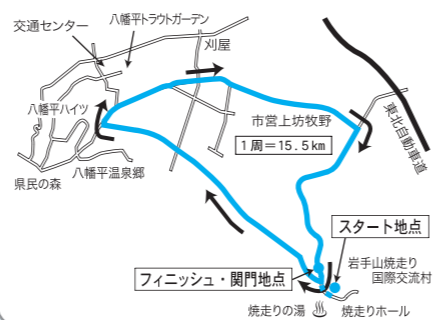

### 第1ステージ 9月3日(金)

・女子の部 9:00 スタート  
・男子の部 9:00 スタート

●午前 9:00~12:00  
安比高原コース

### 第2ステージ 9月3日(金)

・男子の部 14:00 スタート  
・女子の部 14:00 スタート

●午後 2:00~4:00  
安比高原コース

### 第3ステージ 9月4日(土)

・男子の部 8:00 スタート  
・女子の部 8:00 スタート

●午前 8:00~12:00 岩手山パノラマラインコース

### 第4ステージ 9月5日(日)

・男子の部 8:00 スタート  
・女子の部 8:00 スタート

●午前 8:00~12:00 岩手山パノラマラインコース

詳しくは、県自転車競技連盟事務局(有限会社浜印刷内、☎019-684-3569)まで。